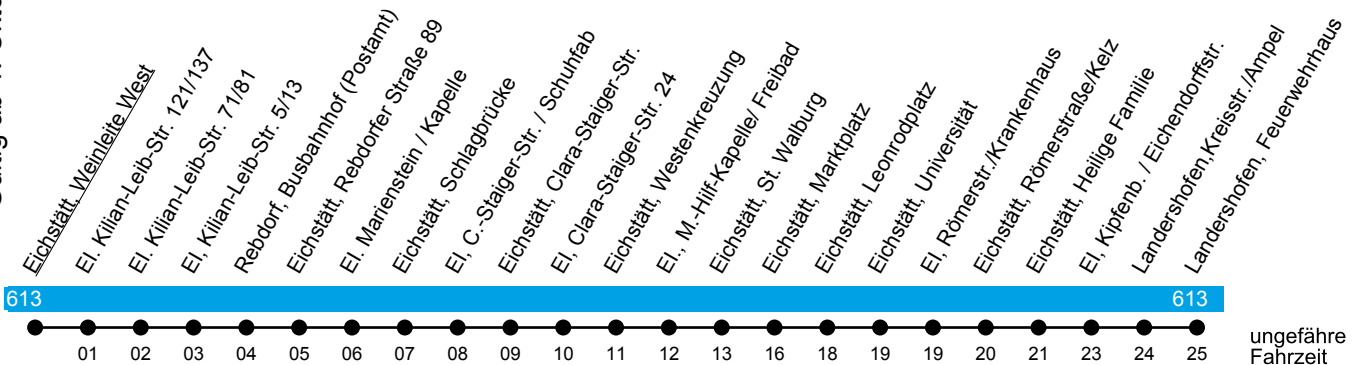

Linie 201

Rebdorf - Leonrodplatz - Landershofen

Gültig ab 1. Oktober 2024

Uhr	Montag-Freitag	Samstag	Uhr
06	29 59	59	06
07	07 ^{SZ} 19 ^{SZ} 29 59	59	07
08	59	59	08
09	59	59	09
10	59	59	10
11	29 59	59	11
12	29 59	59	12
13	59	59	13
14	59	--	14
15	59	--	15
16	29 59	--	16
17	29 59	--	17
18	29	--	18
19	--	--	19
20	--	--	20

SZ = fährt nur an Schultagen, dann bis Schottenau, Schulzentrum;