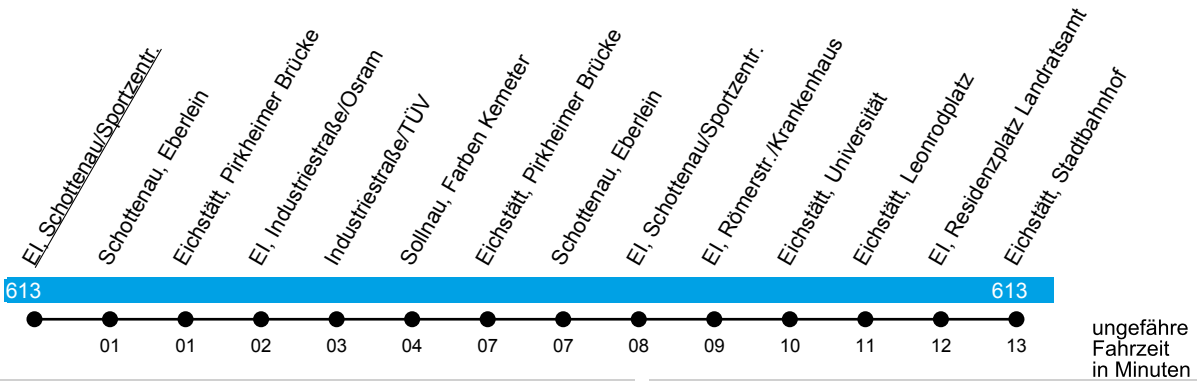

## Linie 203

Sollnau - Eichstätt

Gültig ab 8. April 2024

Uhr	Montag-Freitag	Samstag	Uhr
06	20 50	50	06
07	20 50	50	07
08	20 50	50	08
09	50	50	09
10	50	50	10
11	50	50	11
12	50	50	12
13	50	50	13
14	50	50	14
15	50	--	15
16	50	--	16
17	20 50	--	17
18	20	--	18
19	--	--	19
20	--	--	20