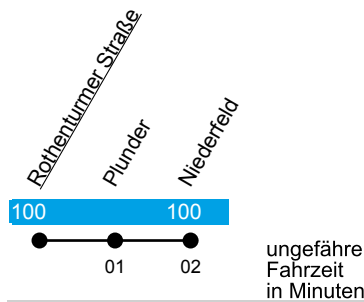

# Rothenfurter Straße

# Linie N11

Niederfeld

Gültig ab 27. Februar 2023

Uhr	Montag bis Donnerstag	Freitag und Samstag	Sonn- und Feiertag	Uhr
12	--	--	--	12
13	--	--	--	13
14	--	--	--	14
15	--	--	--	15
16	--	--	--	16
17	--	--	--	17
18	--	--	--	18
19	--	--	--	19
20	--	--	--	20
21	20 50	20 50	20	21
22	20 50	20 50	20	22
23	20 50	20 50	20	23
00	35	35	35	00
01	--	35	--	01
02	--	35	--	02
03	--	35	--	03