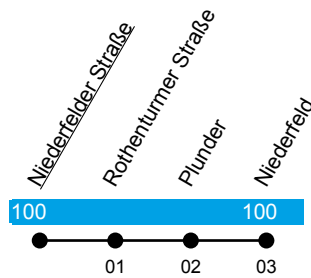

# Niederfelder Straße

# Linie N11

ZOB - Rathausplatz - Ringsee - Rothenturm - Niederfeld

Gültig ab 27. Februar 2023

ungefähre Fahrzeit in Minuten

Uhr	Montag bis Donnerstag	Freitag und Samstag	Sonn- und Feiertag	Uhr
12	--	--	--	12
13	--	--	--	13
14	--	--	--	14
15	--	--	--	15
16	--	--	--	16
17	--	--	--	17
18	--	--	--	18
19	--	--	--	19
20	--	--	--	20
21	19 49	19 49	19	21
22	19 49	19 49	19	22
23	19 49	19 49	19	23
00	34	34	34	00
01	--	34	--	01
02	--	34	--	02
03	--	34	--	03