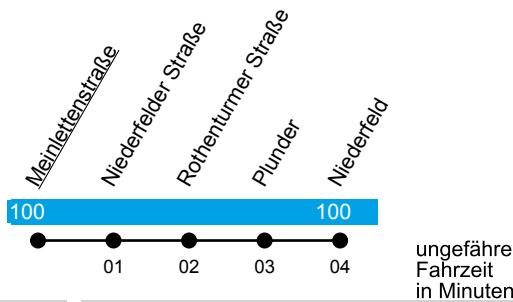

INVG

Meinlettenstraße

Linie N11

ZOB - Rathausplatz - Ringsee - Rothenturm - Niederfeld

Gültig ab 27. Februar 2023

Uhr	Montag bis Donnerstag	Freitag und Samstag	Sonn- und Feiertag	Uhr
12	--	--	--	12
13	--	--	--	13
14	--	--	--	14
15	--	--	--	15
16	--	--	--	16
17	--	--	--	17
18	--	--	--	18
19	--	--	--	19
20	--	--	--	20
21	18 48	18 48	18	21
22	18 48	18 48	18	22
23	18 48	18 48	18	23
00	33	33	33	00
01	--	33	--	01
02	--	33	--	02
03	--	33	--	03

Auf den Nachtlinien N1 bis N12, N14 und N15 verkehren in Nächten zu gesetzl. Feiertagen ab 00:15 Uhr die Fahrten des Fahrplans Freitag und Samstag; Fahrpläne für Tage mit besonderer Regelung (z.B. Nachtlinie an Fasching, Weihnachten & Silvester) finden Sie unter www.invg.de