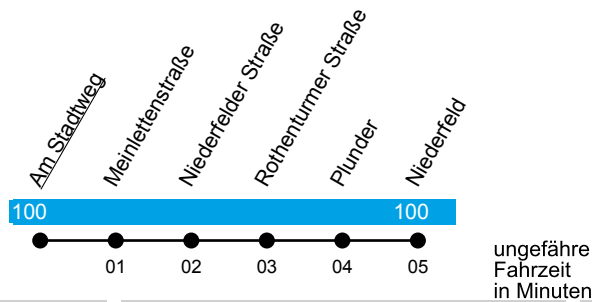

# Am Stadtweg

## Linie N11

Rothenturm - Niederfeld

Gültig ab 27. Februar 2023

Uhr	Montag bis Donnerstag	Freitag und Samstag	Sonn- und Feiertag	Uhr
12	--	--	--	12
13	--	--	--	13
14	--	--	--	14
15	--	--	--	15
16	--	--	--	16
17	--	--	--	17
18	--	--	--	18
19	--	--	--	19
20	--	--	--	20
21	17 47	17 47	17	21
22	17 47	17 47	17	22
23	17 47	17 47	17	23
00	32	32	32	00
01	--	32	--	01
02	--	32	--	02
03	--	32	--	03

Auf den Nachtlinien N1 bis N12, N14 und N15 verkehren in Nächten zu gesetzl. Feiertagen ab 00:15 Uhr die Fahrten des Fahrplans Freitag und Samstag; Fahrpläne für Tage mit besonderer Regelung (z.B. Nachtlinie an Fasching, Weihnachten & Silvester) finden Sie unter [www.invg.de](http://www.invg.de)