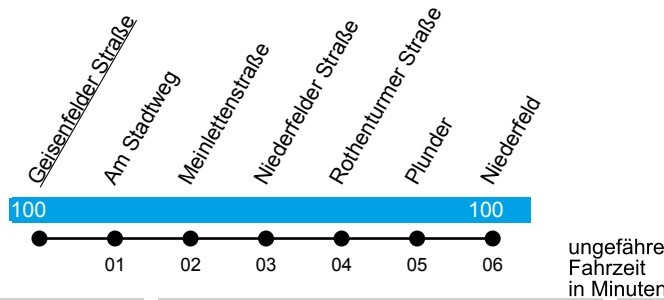

INVG

Geisenfelder Straße

Linie N11

Rohtenturm - Niederfeld

Gültig ab 27. Februar 2023

Uhr	Montag bis Donnerstag	Freitag und Samstag	Sonn- und Feiertag	Uhr
12	--	--	--	12
13	--	--	--	13
14	--	--	--	14
15	--	--	--	15
16	--	--	--	16
17	--	--	--	17
18	--	--	--	18
19	--	--	--	19
20	--	--	--	20
21	16 46	16 46	16	21
22	16 46	16 46	16	22
23	16 46	16 46	16	23
00	31	31	31	00
01	--	31	--	01
02	--	31	--	02
03	--	31	--	03

Auf den Nachtlinien N1 bis N12, N14 und N15 verkehren in Nächten zu gesetzl. Feiertagen ab 00:15 Uhr die Fahrten des Fahrplans Freitag und Samstag; Fahrpläne für Tage mit besonderer Regelung (z.B. Nachtlinie an Fasching, Weihnachten & Silvester) finden Sie unter www.invg.de