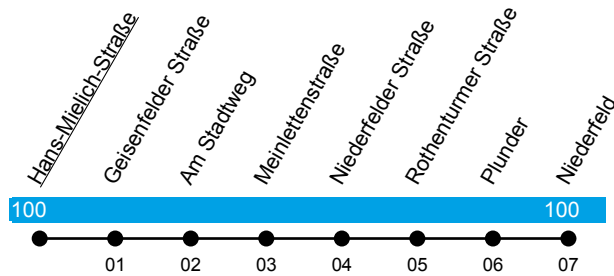

INVG

Hans-Mielich-Straße

Linie N11

Rohtenturm - Niederfeld

Gültig ab 27. Februar 2023

ungefähre Fahrzeit in Minuten

Uhr	Montag bis Donnerstag	Freitag und Samstag	Sonn- und Feiertag	Uhr
12	--	--	--	12
13	--	--	--	13
14	--	--	--	14
15	--	--	--	15
16	--	--	--	16
17	--	--	--	17
18	--	--	--	18
19	--	--	--	19
20	--	--	--	20
21	15 45	15 45	15	21
22	15 45	15 45	15	22
23	15 45	15 45	15	23
00	30	30	30	00
01	--	30	--	01
02	--	30	--	02
03	--	30	--	03

Auf den Nachtlinien N1 bis N12, N14 und N15 verkehren in Nächten zu gesetzl. Feiertagen ab 00:15 Uhr die Fahrten des Fahrplans Freitag und Samstag; Fahrpläne für Tage mit besonderer Regelung (z.B. Nachtlinie an Fasching, Weihnachten & Silvester) finden Sie unter www.invg.de