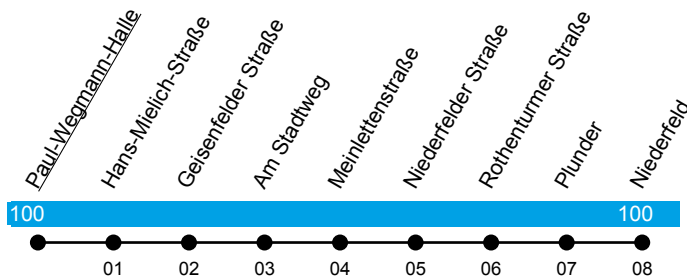

# Paul-Wegmann-Halle

## Linie N11

Rohtenturm - Niederfeld

Gültig ab 27. Februar 2023

ungefähre  
Fahrzeit  
in Minuten

Uhr	Montag bis Donnerstag	Freitag und Samstag	Sonn- und Feiertag	Uhr
12	--	--	--	12
13	--	--	--	13
14	--	--	--	14
15	--	--	--	15
16	--	--	--	16
17	--	--	--	17
18	--	--	--	18
19	--	--	--	19
20	--	--	--	20
21	14 44	14 44	14	21
22	14 44	14 44	14	22
23	14 44	14 44	14	23
00	29	29	29	00
01	--	29	--	01
02	--	29	--	02
03	--	29	--	03

Auf den Nachtlinien N1 bis N12, N14 und N15 verkehren in Nächten zu gesetzl. Feiertagen ab 00:15 Uhr die Fahrten des Fahrplans Freitag und Samstag; Fahrpläne für Tage mit besonderer Regelung (z.B. Nachtlinie an Fasching, Weihnachten & Silvester) finden Sie unter [www.invg.de](http://www.invg.de)