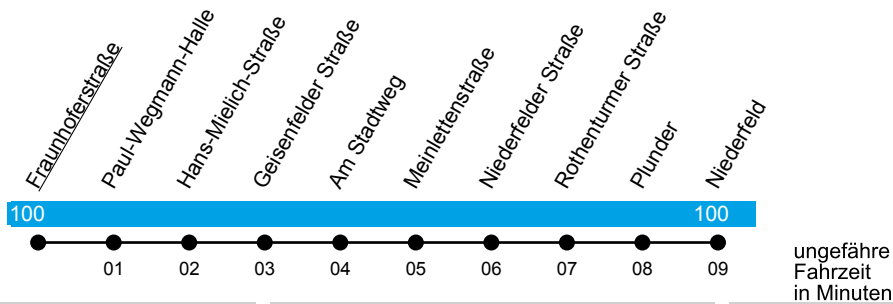

INVG

Fraunhoferstraße

Linie N11

Ringsee - Rothenturm - Niederfeld

Gültig ab 27. Februar 2023

Uhr	Montag bis Donnerstag	Freitag und Samstag	Sonn- und Feiertag	Uhr
12	--	--	--	12
13	--	--	--	13
14	--	--	--	14
15	--	--	--	15
16	--	--	--	16
17	--	--	--	17
18	--	--	--	18
19	--	--	--	19
20	--	--	--	20
21	13 43	13 43	13	21
22	13 43	13 43	13	22
23	13 43	13 43	13	23
00	28	28	28	00
01	--	28	--	01
02	--	28	--	02
03	--	28	--	03

Auf den Nachtlinien N1 bis N12, N14 und N15 verkehren in Nächten zu gesetzl. Feiertagen ab 00:15 Uhr die Fahrten des Fahrplans Freitag und Samstag; Fahrpläne für Tage mit besonderer Regelung (z.B. Nachtlinie an Fasching, Weihnachten & Silvester) finden Sie unter www.invg.de