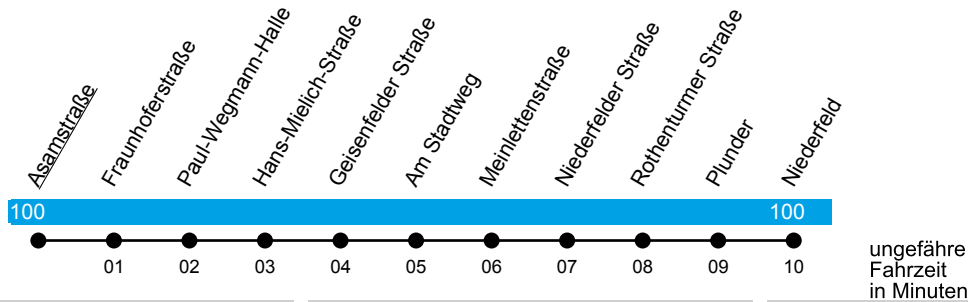

INVG

Asamstraße

Linie N11

Ringsee - Rothenturm - Niederfeld

Gültig ab 27. Februar 2023

Uhr	Montag bis Donnerstag	Freitag und Samstag	Sonn- und Feiertag	Uhr
12	--	--	--	12
13	--	--	--	13
14	--	--	--	14
15	--	--	--	15
16	--	--	--	16
17	--	--	--	17
18	--	--	--	18
19	--	--	--	19
20	--	--	--	20
21	12 42	12 42	12	21
22	12 42	12 42	12	22
23	12 42	12 42	12	23
00	27	27	27	00
01	--	27	--	01
02	--	27	--	02
03	--	27	--	03

Auf den Nachtlinien N1 bis N12, N14 und N15 verkehren in Nächten zu gesetzl. Feiertagen ab 00:15 Uhr die Fahrten des Fahrplans Freitag und Samstag; Fahrpläne für Tage mit besonderer Regelung (z.B. Nachtlinie an Fasching, Weihnachten & Silvester) finden Sie unter www.invg.de