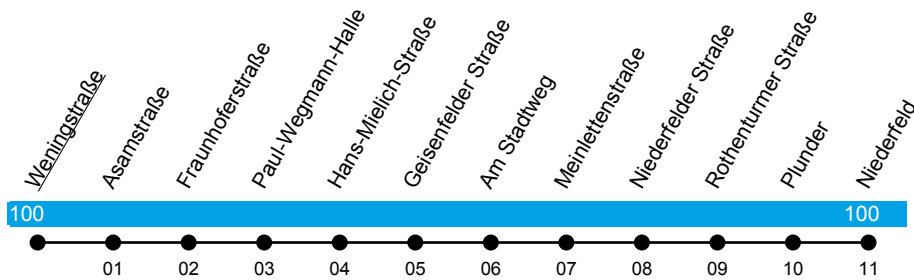

# Weningstraße

## Linie N11

Ringsee - Rothenturm - Niederfeld

Gültig ab 27. Februar 2023

ungefähre Fahrzeit in Minuten

Uhr	Montag bis Donnerstag	Freitag und Samstag	Sonn- und Feiertag	Uhr
12	--	--	--	12
13	--	--	--	13
14	--	--	--	14
15	--	--	--	15
16	--	--	--	16
17	--	--	--	17
18	--	--	--	18
19	--	--	--	19
20	--	--	--	20
21	11 41	11 41	11	21
22	11 41	11 41	11	22
23	11 41	11 41	11	23
00	26	26	26	00
01	--	26	--	01
02	--	26	--	02
03	--	26	--	03

Auf den Nachtlinien N1 bis N12, N14 und N15 verkehren in Nächten zu gesetzl. Feiertagen ab 00:15 Uhr die Fahrten des Fahrplans Freitag und Samstag; Fahrpläne für Tage mit besonderer Regelung (z.B. Nachtlinie an Fasching, Weihnachten & Silvester) finden Sie unter [www.invg.de](http://www.invg.de)