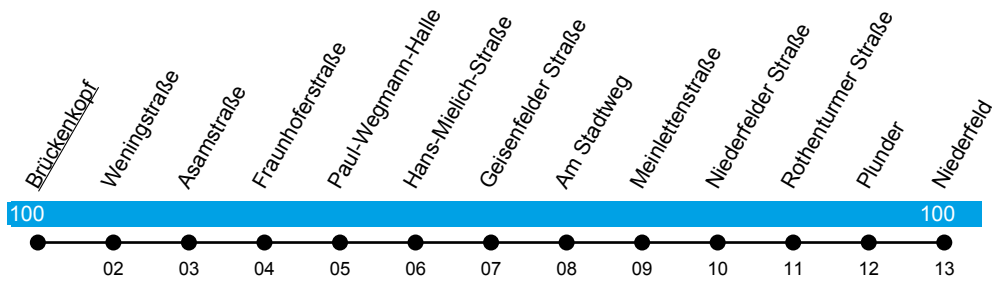

# Brückenkopf

# Linie N11

Ringsee - Rothenturm - Niederfeld

Gültig ab 27. Februar 2023

ungefähre Fahrzeit in Minuten

Uhr	Montag bis Donnerstag	Freitag und Samstag	Sonn- und Feiertag	Uhr
12	--	--	--	12
13	--	--	--	13
14	--	--	--	14
15	--	--	--	15
16	--	--	--	16
17	--	--	--	17
18	--	--	--	18
19	--	--	--	19
20	--	--	--	20
21	09 39	09 39	09	21
22	09 39	09 39	09	22
23	09 39	09 39	09	23
00	24	24	24	00
01	--	24	--	01
02	--	24	--	02
03	--	24	--	03

Auf den Nachtlinien N1 bis N12, N14 und N15 verkehren in Nächten zu gesetzl. Feiertagen ab 00:15 Uhr die Fahrten des Fahrplans Freitag und Samstag; Fahrpläne für Tage mit besonderer Regelung (z.B. Nachtlinie an Fasching, Weihnachten & Silvester) finden Sie unter [www.invg.de](http://www.invg.de)