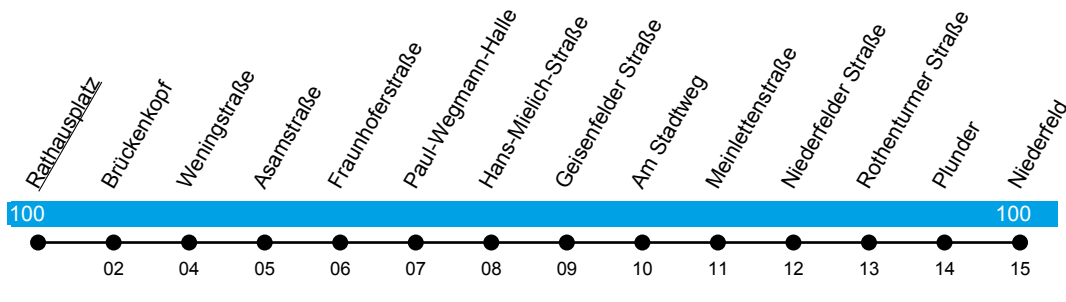

INVG

Rathausplatz

Linie N11

Ringsee - Rothenturm - Niederfeld

Gültig ab 27. Februar 2023

ungefähre Fahrzeit in Minuten

Uhr	Montag bis Donnerstag	Freitag und Samstag	Sonn- und Feiertag	Uhr
12	--	--	--	12
13	--	--	--	13
14	--	--	--	14
15	--	--	--	15
16	--	--	--	16
17	--	--	--	17
18	--	--	--	18
19	--	--	--	19
20	--	--	--	20
21	07 37	07 37	07	21
22	07 37	07 37	07	22
23	07 37	07 37	07	23
00	22	22	22	00
01	--	22	--	01
02	--	22	--	02
03	--	22	--	03

Auf den Nachtlinien N1 bis N12, N14 und N15 verkehren in Nächten zu gesetzl. Feiertagen ab 00:15 Uhr die Fahrten des Fahrplans Freitag und Samstag; Fahrpläne für Tage mit besonderer Regelung (z.B. Nachtlinie an Fasching, Weihnachten & Silvester) finden Sie unter www.invg.de