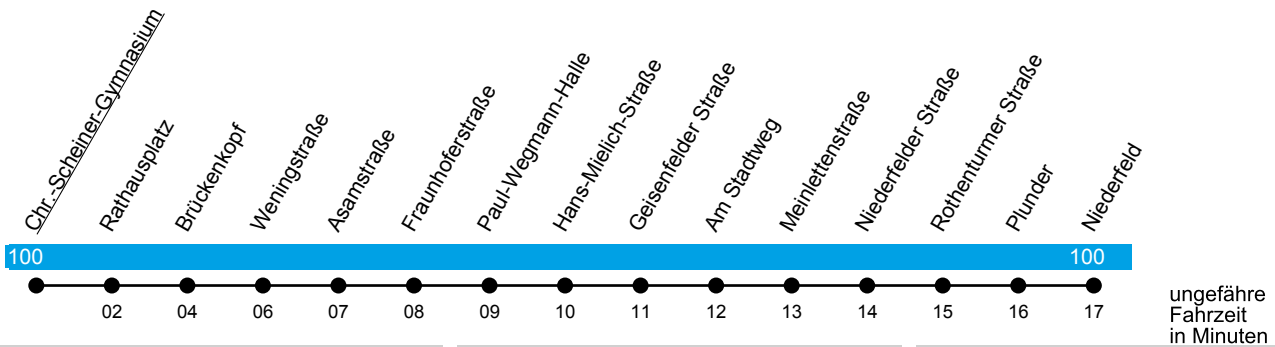

INVG

Chr.-Scheiner-Gymnasium

Linie N11

Rathausplatz - Ringsee -
Rohtenturm - Niederfeld

Gültig ab 27. Februar 2023

Uhr	Montag bis Donnerstag	Freitag und Samstag	Sonn- und Feiertag	Uhr
12	--	--	--	12
13	--	--	--	13
14	--	--	--	14
15	--	--	--	15
16	--	--	--	16
17	--	--	--	17
18	--	--	--	18
19	--	--	--	19
20	--	--	--	20
21	05 35	05 35	05	21
22	05 35	05 35	05	22
23	05 35	05 35	05	23
00	20	20	20	00
01	--	20	--	01
02	--	20	--	02
03	--	20	--	03

Auf den Nachtlinien N1 bis N12, N14 und N15 verkehren in Nächten zu gesetzl. Feiertagen ab 00:15 Uhr die Fahrten des Fahrplans Freitag und Samstag; Fahrpläne für Tage mit besonderer Regelung (z.B. Nachtlinie an Fasching, Weihnachten & Silvester) finden Sie unter www.invg.de