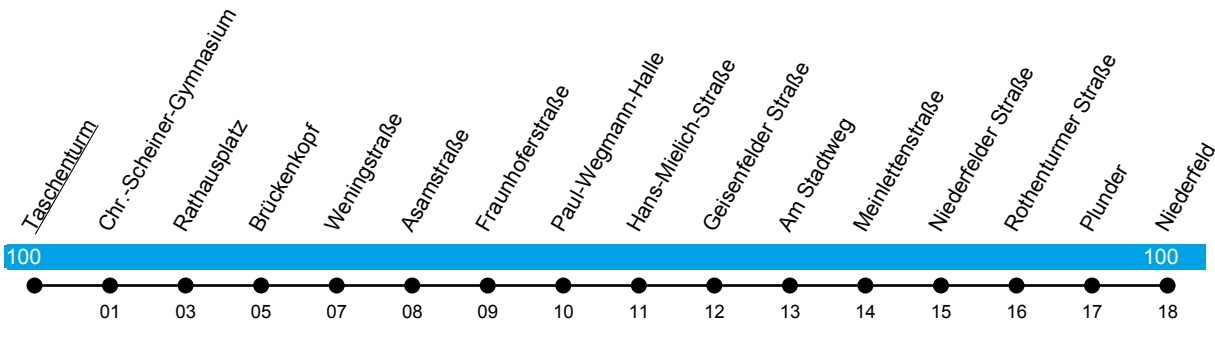

INVG

Taschenturm

Linie N11

Rathausplatz - Ringsee -
Rohtenturm - Niederfeld

Gültig ab 27. Februar 2023

Uhr	Montag bis Donnerstag	Freitag und Samstag	Sonn- und Feiertag	Uhr
12	--	--	--	12
13	--	--	--	13
14	--	--	--	14
15	--	--	--	15
16	--	--	--	16
17	--	--	--	17
18	--	--	--	18
19	--	--	--	19
20	--	--	--	20
21	04 34	04 34	04	21
22	04 34	04 34	04	22
23	04 34	04 34	04	23
00	19	19	19	00
01	--	19	--	01
02	--	19	--	02
03	--	19	--	03

Auf den Nachtlinien N1 bis N12, N14 und N15 verkehren in Nächten zu gesetzl. Feiertagen ab 00:15 Uhr die Fahrten des Fahrplans Freitag und Samstag; Fahrpläne für Tage mit besonderer Regelung (z.B. Nachtlinie an Fasching, Weihnachten & Silvester) finden Sie unter www.invg.de