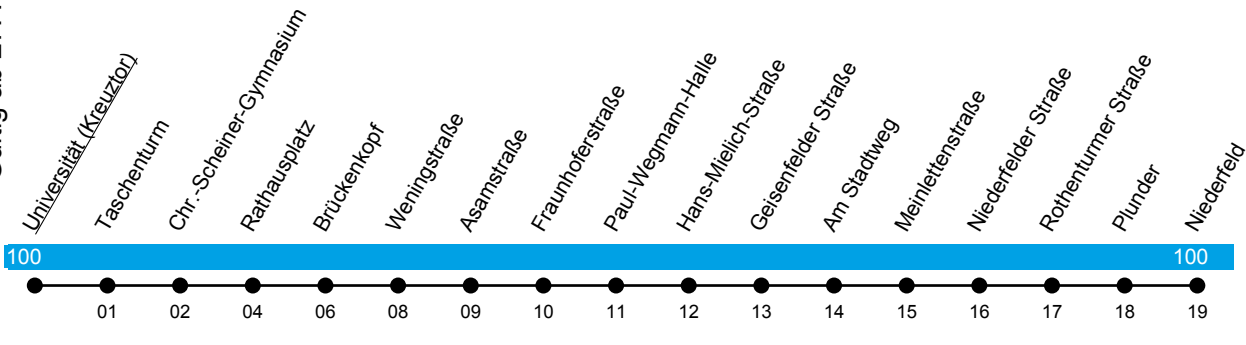

# Universität (Kreuztor)

## Linie N11

Rathausplatz - Ringsee -  
Rothenurm - Niederfeld

Gültig ab 27. Februar 2023

ungefähre  
Fahrzeit  
in Minuten

Uhr	Montag bis Donnerstag	Freitag und Samstag	Sonn- und Feiertag	Uhr
12	--	--	--	12
13	--	--	--	13
14	--	--	--	14
15	--	--	--	15
16	--	--	--	16
17	--	--	--	17
18	--	--	--	18
19	--	--	--	19
20	--	--	--	20
21	03 33	03 33	03	21
22	03 33	03 33	03	22
23	03 33	03 33	03	23
00	18	18	18	00
01	--	18	--	01
02	--	18	--	02
03	--	18	--	03

Auf den Nachtlinien N1 bis N12, N14 und N15 verkehren in Nächten zu gesetzl. Feiertagen ab 00:15 Uhr die Fahrten des Fahrplans Freitag und Samstag; Fahrpläne für Tage mit besonderer Regelung (z.B. Nachtlinie an Fasching, Weihnachten & Silvester) finden Sie unter [www.invg.de](http://www.invg.de)