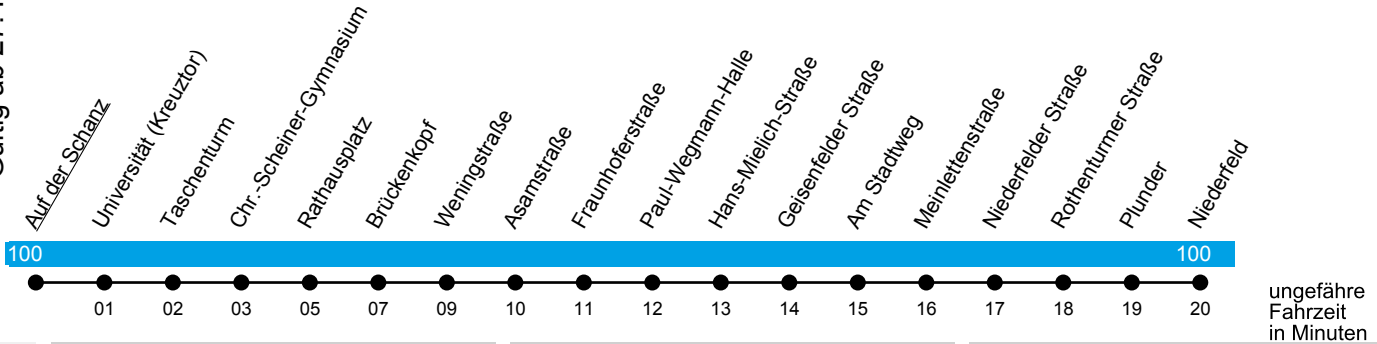

INVG

Auf der Schanz

Linie N11

Rathausplatz - Ringsee -
Rohtenturm - Niederfeld

Gültig ab 27. Februar 2023

Uhr	Montag bis Donnerstag	Freitag und Samstag	Sonn- und Feiertag	Uhr
12	--	--	--	12
13	--	--	--	13
14	--	--	--	14
15	--	--	--	15
16	--	--	--	16
17	--	--	--	17
18	--	--	--	18
19	--	--	--	19
20	--	--	--	20
21	02 32	02 32	02	21
22	02 32	02 32	02	22
23	02 32	02 32	02	23
00	17	17	17	00
01	--	17	--	01
02	--	17	--	02
03	--	17	--	03

Auf den Nachtlinien N1 bis N12, N14 und N15 verkehren in Nächten zu gesetzl. Feiertagen ab 00:15 Uhr die Fahrten des Fahrplans Freitag und Samstag; Fahrpläne für Tage mit besonderer Regelung (z.B. Nachtlinie an Fasching, Weihnachten & Silvester) finden Sie unter www.invg.de