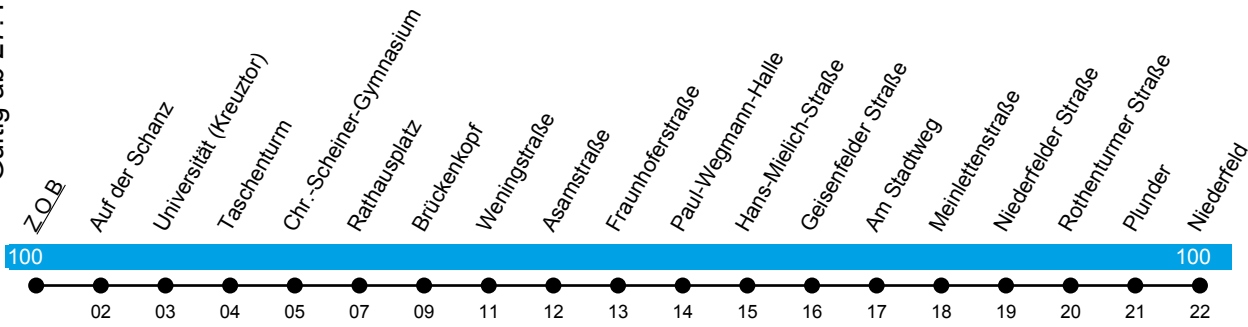

# Linie N11

Rathausplatz - Ringsee -  
Rothenurm - Niederfeld

Gültig ab 27. Februar 2023

ungefähre  
Fahrzeit  
in Minuten

Uhr	Montag bis Donnerstag	Freitag und Samstag	Sonn- und Feiertag	Uhr
12	--	--	--	12
13	--	--	--	13
14	--	--	--	14
15	--	--	--	15
16	--	--	--	16
17	--	--	--	17
18	--	--	--	18
19	--	--	--	19
20	--	--	--	20
21	00 30	00 30	00	21
22	00 30	00 30	00	22
23	00 30	00 30	00	23
00	15	15	15	00
01	--	15	--	01
02	--	15	--	02
03	--	15	--	03

Auf den Nachtlinien N1 bis N12, N14 und N15 verkehren in Nächten zu gesetzl. Feiertagen ab 00:15 Uhr die Fahrten des Fahrplans Freitag und Samstag; Fahrpläne für Tage mit besonderer Regelung (z.B. Nachtlinie an Fasching, Weihnachten & Silvester) finden Sie unter [www.invg.de](http://www.invg.de)