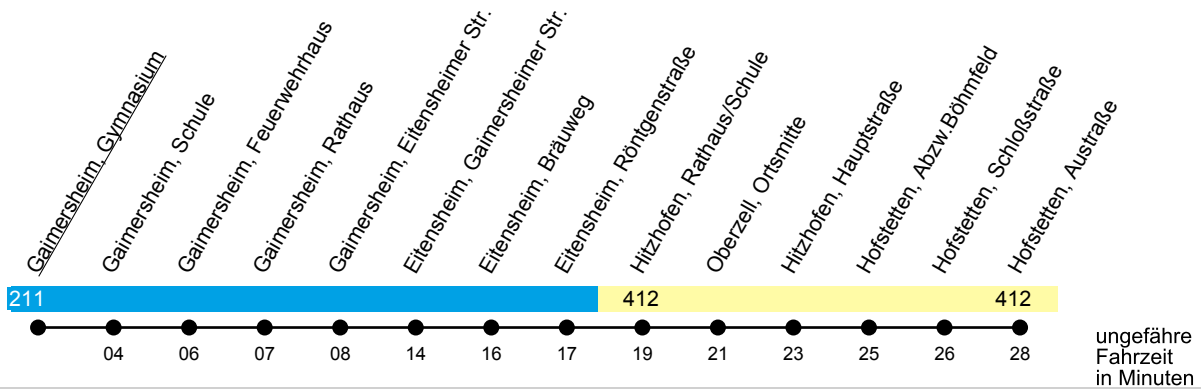

## Linie 85

Eitensheim - Hitzhofen - Hofstetten

Gültig ab 16. Oktober 2023

Uhr	Montag-Freitag	Uhr
12	--	12
13	10 <sup>S</sup>	13
14	--	14
15	--	15
16	35 <sup>Q</sup>	16
17	15 <sup>S</sup>	17
18	--	18
19	--	19
20	--	20

**Q** = fährt nur an Schultagen; Montag bis Donnerstag

**S** = nur an Schultagen;