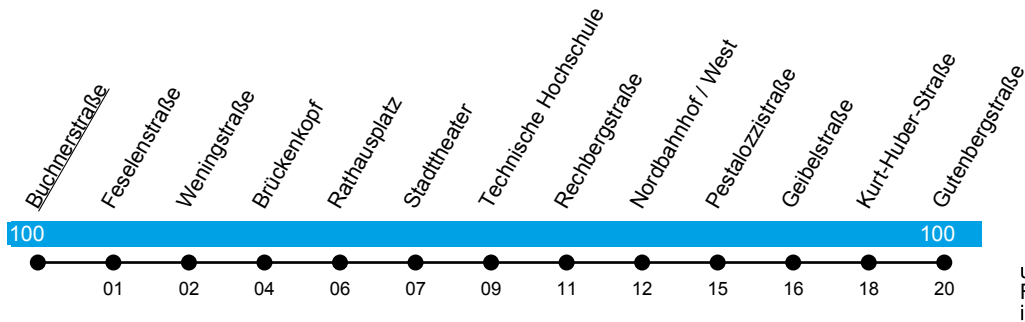

Linie 20

Rathausplatz - Nordbahnhof - Goethestraße - (Ingolstadt Village)

Gültig ab 27. Juli 2024

ungefähre
Fahrzeit
in Minuten

Uhr	Montag-Freitag	Samstag	Sonn- und Feiertag	Uhr
06	13 43	13 43	--	06
07	13 ^V 26 ^{S6} 28 ^{SW} 43	13 43	31 ^Z	07
08	13 ^V 43	13 ^V 43	26	08
09	13 ^V 43	13 ^V 43 ^{GR}	26	09
10	13 ^V 43	13 ^V 43 ^V	26	10
11	13 ^V 43	13 ^V 43 ^{GR}	26	11
12	13 ^V 43	13 ^V 43	26	12
13	13 ^V 43	13 ^V 43 ^{GR}	26	13
14	13 ^V 43	13 ^V 43	26	14
15	13 ^V 43	13 ^V 43 ^{GR}	26	15
16	13 ^V 43	13 ^V 43	26	16
17	13 ^V 43	13 ^V 43 ^{GR}	26	17
18	13 ^V 43	13 ^V 43	26	18
19	13 ^V 43	13 ^V 43	26	19
20	13 ^V	13 ^V 43 ^Z	26	20

GR = fährt via Goethestraße zur Römerstraße;

V = fährt bis Ingolstadt Village

S6 = nur an Schultagen; über Westachse (Christoph-Scheiner-Gym. - Auf der Schanz) - ZOB - Goethestraße

Z = endet am ZOB;

SW = nur an Schultagen, fährt bis Schulzentrum-Südwest;