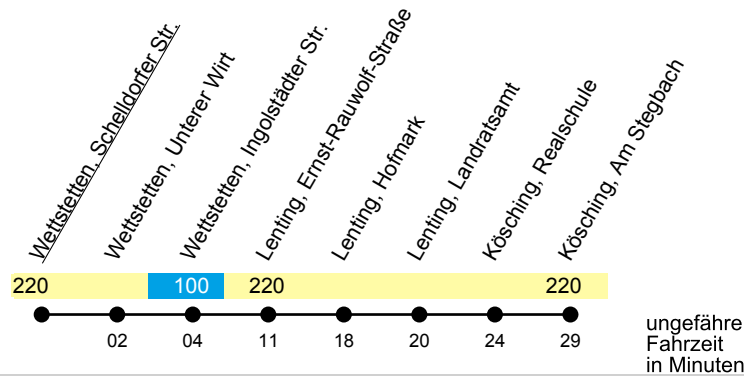

Linie 9235

Lenting - Kösching

Gültig ab 6. März 2023

Uhr	Montag-Freitag	Uhr
07	16 ^P	07
08	--	08
09	--	09
10	--	10
11	--	11
12	--	12
13	--	13
14	--	14
15	--	15
16	--	16
17	--	17
18	--	18
19	--	19
20	--	20

P = fährt nur an Schultagen, endet in Kösching, Am Stegbach