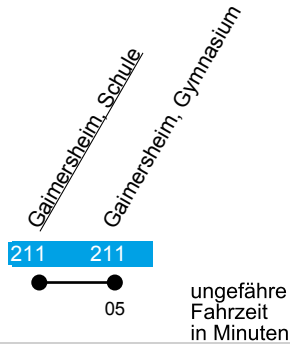

## Linie 9235

Gaimersheim

Gültig ab 6. März 2023

Uhr	Montag-Freitag	Uhr
07	41 <sup>GG</sup>	07
08	--	08
09	--	09
10	--	10
11	--	11
12	--	12
13	--	13
14	--	14
15	--	15
16	--	16
17	--	17
18	--	18
19	--	19
20	--	20

**GG** = nur an Schultagen nach Gymnasium Gaimersheim