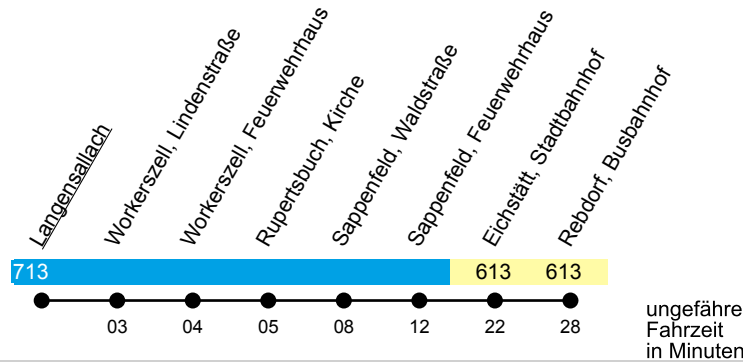

Linie 410

Langensallach - Workerszell - Schernfeld - Rebdorf

Gültig ab 4. März 2024

Uhr	Montag-Freitag	Uhr
07	08 ^S 10 ^S 32 ^P 35 ^P	07
08	--	08
09	--	09
10	--	10
11	45 ^X	11
12	40 ^E	12
13	25 ^S 34 ^S	13
14	--	14
15	--	15
16	--	16
17	--	17
18	--	18
19	--	19
20	--	20

E = fährt nur an Schultagen (außer Mittwochs)

P = fährt nur an Schultagen bis Schernfeld, Schule

S = nur an Schultagen;

X = fährt nur an Schultagen (außer Donnerstags)

Außerhalb dieser Zeiten steht Ihnen der Flexi Bus FX10 zur Verfügung. Buchung per VGI-Flexi-App, über den Online-Service unter www.flexi.vgi.de oder unter der kostenlosen Telefonnummer 0800-8442844!