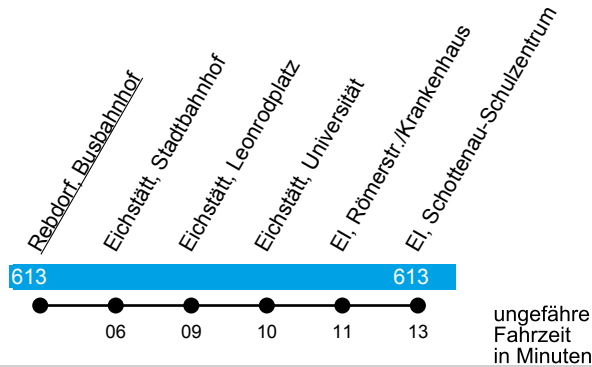

# Linie 310

Eichstätt - Schottenau

Gültig ab 12. September 2023

| Uhr | Montag-Freitag  | Uhr |
|-----|-----------------|-----|
| 07  | 26 <sup>S</sup> | 07  |
| 08  | --              | 08  |
| 09  | --              | 09  |
| 10  | --              | 10  |
| 11  | --              | 11  |
| 12  | --              | 12  |
| 13  | --              | 13  |
| 14  | --              | 14  |
| 15  | --              | 15  |
| 16  | --              | 16  |
| 17  | --              | 17  |
| 18  | --              | 18  |
| 19  | --              | 19  |
| 20  | --              | 20  |