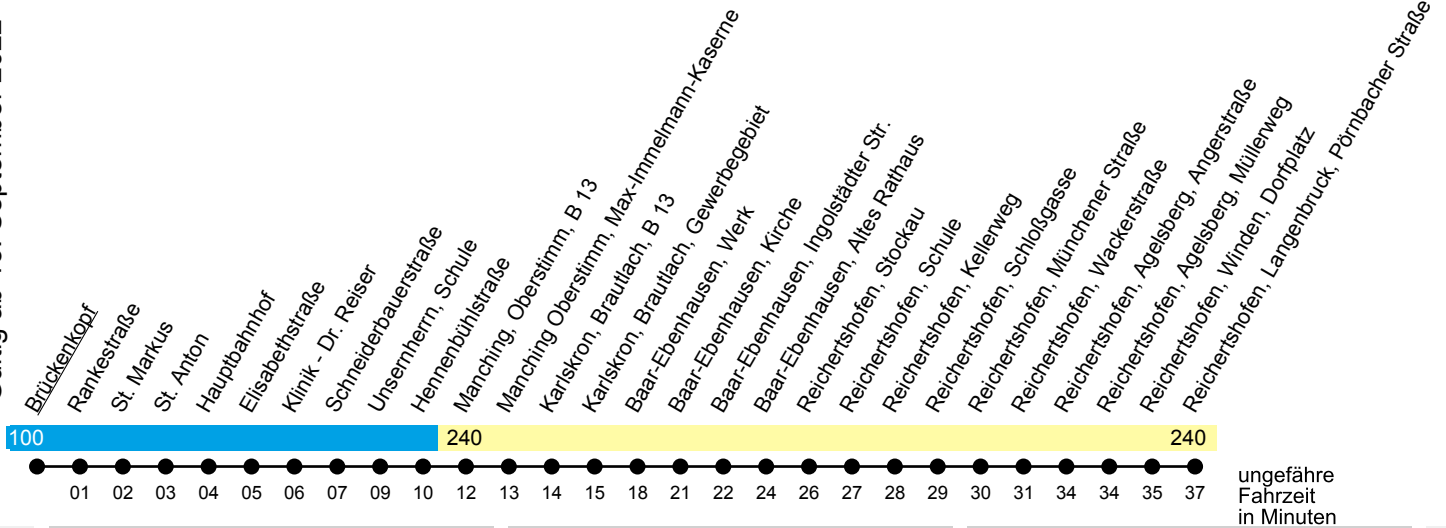

INVG

Brückenkopf

Linie N18

Hauptbahnhof - Baar-Ebenhausen - Reichertshofen - Langenbruck

Gültig ab 13. September 2022

Uhr	Montag-Freitag	Samstag	Sonn- und Feiertag	Uhr
12	--	--	--	12
13	--	--	--	13
14	--	--	--	14
15	--	--	--	15
16	--	--	--	16
17	--	--	--	17
18	--	--	--	18
19	--	--	--	19
20	--	--	--	20
21	--	--	--	21
22	21	21	--	22
23	--	--	--	23
00	21	21	21	00

ungefähre Fahrzeit in Minuten