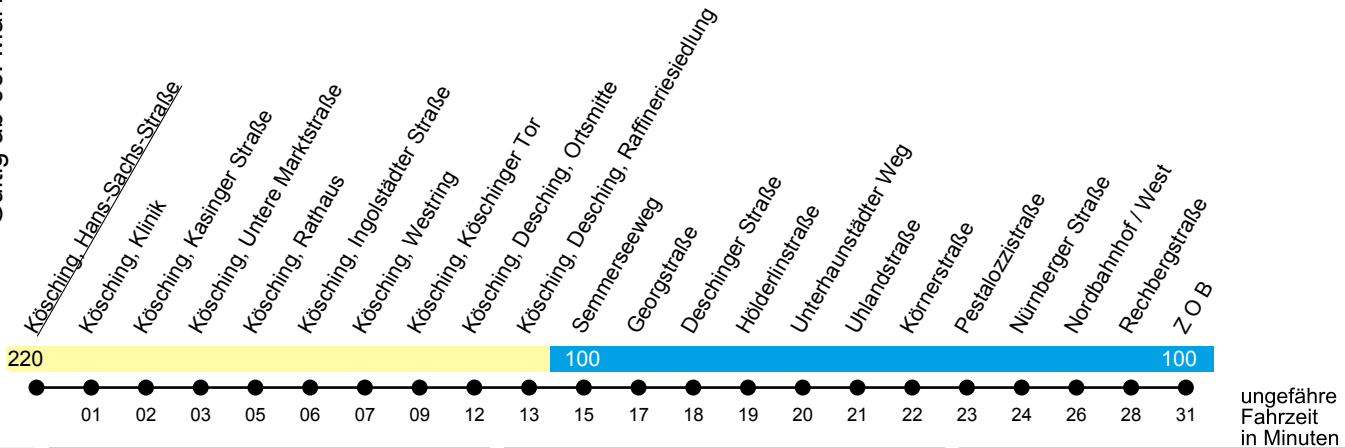

INVG

Kösching

Hans-Sachs-Straße

Linie 40

Unterhaunstadt - ZOB

Gültig ab 06. Mai 2019

ungefähre Fahrzeit in Minuten

Uhr	Montag-Freitag	Samstag	Sonn- und Feiertag	Uhr
06	17 48 54 ^{S1}	11	--	06
07	18 48	--	--	07
08	17	12	26	08
09	17	--	--	09
10	17	12	27	10
11	17	--	--	11
12	17 47 ^S	12	27	12
13	17 37 ^S 47 ^S	--	--	13
14	17	12	27	14
15	17	--	--	15
16	17	12	27	16
17	17	--	--	17
18	17	12	27	18
19	47	--	--	19
20	42 ^U	12	27	20

S = nur an Schultagen;

U = fährt nur bis Kösching Untere Marktstraße

S1 = nur an Schultagen, bis Christoph-Scheiner-Gymnasium;