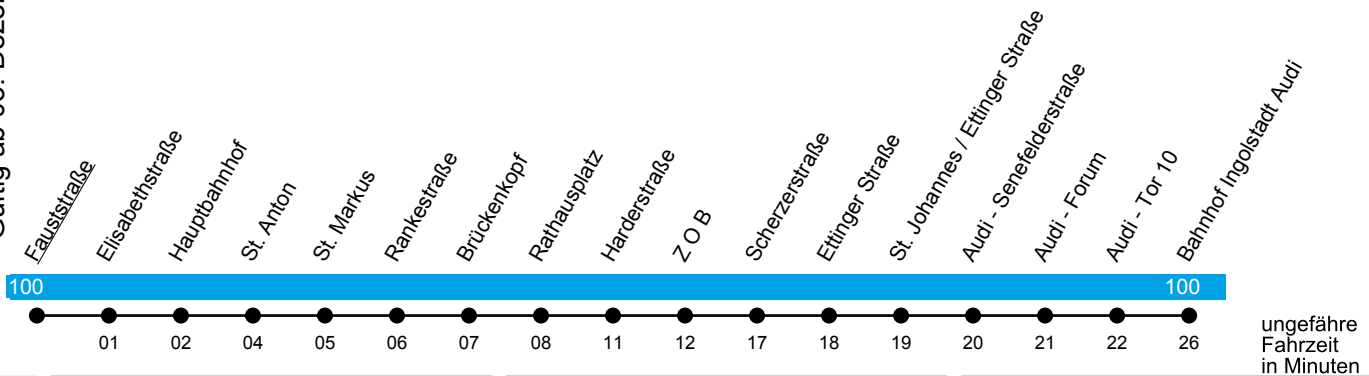

INVG

Fauststraße

Linie 11

Hauptbahnhof - ZOB - Bahnhof Ingolstadt Audi

Gültig ab 03. Dezember 2019

Uhr	Montag-Freitag	Samstag	Sonn- und Feiertag	Uhr
05	00 15 ^K 30 ^K 45 ^K	11 41	--	05
06	00 ^K 15 ^K 25 ^K 43 ^K	11 41	--	06
07	00 ^K 11 ^K 26 ^{CK} 30 ^{sfK} 41 ^K	11 41	53	07
08	00 ^K 15 30 ^{SZ} 45	11 41	--	08
09	00 15 30 ^{SZ} 45	11 41	15	09
10	00 15 30 45	11 41	15	10
11	00 15 30 45 ^{SU}	11 41	15	11
12	00 15 33 ^{SZ} 45	11 41	15	12
13	00 15 23 ^{SZ} 45	11 41	15	13
14	00 ^{SZ} 15 30 45	11 41	15	14
15	00 15 30 45 ^{sf} 48 ^S 59	11 41	15	15
16	15 30 45	11 41	15	16
17	00 15 30 45	11 41	15	17
18	00 15 30 45	11 41	15	18
19	00 15 30 45	11 41	15	19
20	00	11 41	15	20
21	00 30	--	15	21

C = fährt nur an Schultagen; dann via Schule Zuchering; **SU** = fährt nur an Schultagen ab Urnenfelderstraße via Schule Zuchering, sonst ab Südfriedhof;
K = fährt an Audi Betriebstagen durchs Audi Werk bis zur Haltestelle Bahnhof Ingolstadt Audi **SZ** = an Schultagen über Schule Zuchering;
S = nur an Schultagen; **sf** = nur an schulfreien Tagen;
Die Linie 11 fährt an Samstagen ab ZOB, Bussteig 1 bzw. 2 über die Haltestellen Auf der Schanz, Universität, Taschenturm und C-Scheiner-Gymnasium;