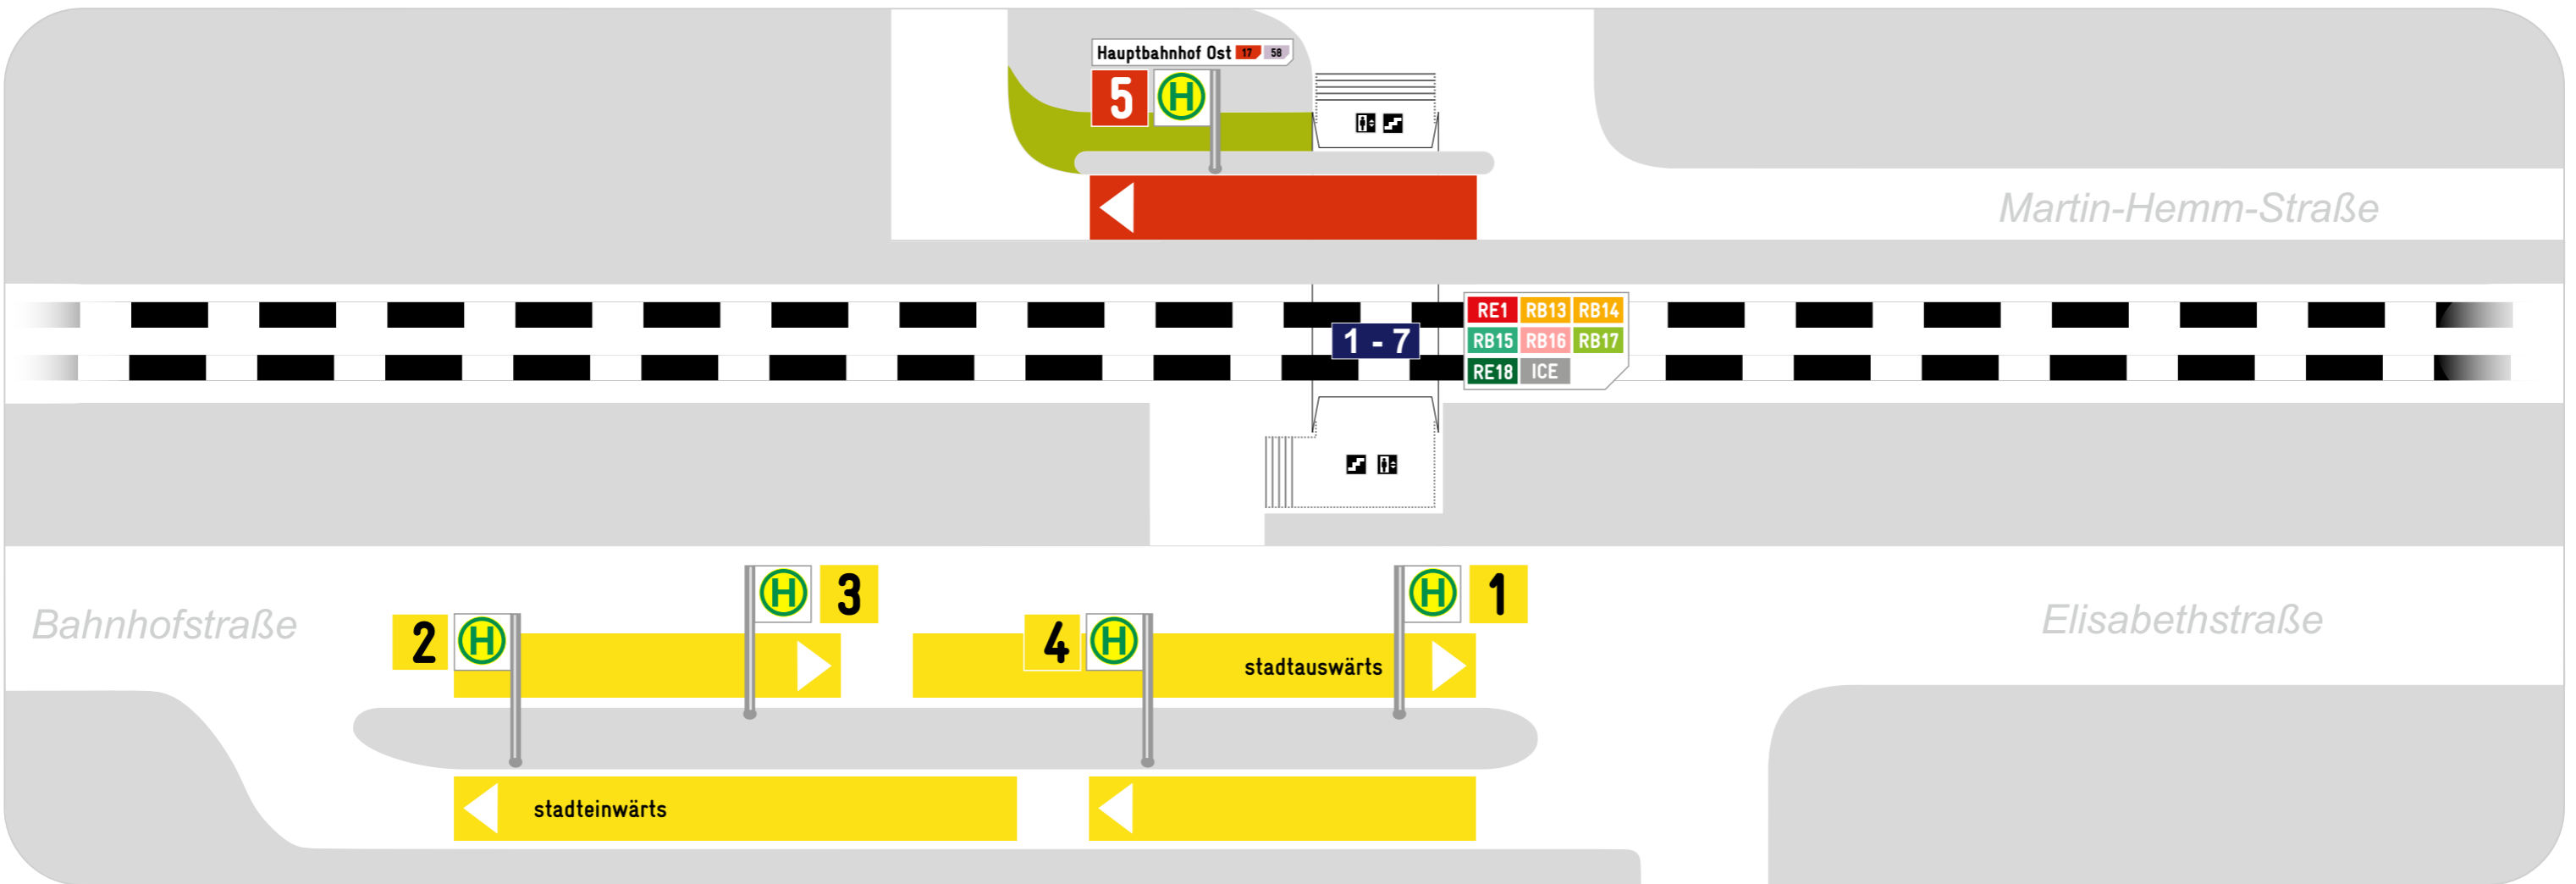

# Haltestellenübersichtsplan

# Hauptbahnhof

Bussteig	Linie	Route
1 stadtauswärts	10	Knoglersfreude über Schulzentrum SW - Berliner Straße - Hundszell
	11	Urnenfelderstraße über Südfriedhof
	16	Geisenfeld über Unsernherrn - Manching - (Airbus)
	22	Weierfeld über Unsernherrn
	X44	Karlshuld über Zuchering - Weichering
	X441	Brunnen Bf. über Zuchering - Karlskron - Pobenhausen
	540	Langenbruck über Unsernherrn - Baar-Ebenhausen - Reichertshofen
	N12	Urnenfelderstraße über Südfriedhof
	N14	Zuchering-Hagau über Schulzentrum SW - Oberbrunnenreuth
	N16	Geisenfeld über Unsernherrn - Manching
3	6008	Regensburg (VLK 7) über Neustadt/Donau - Abensberg - Saal/Donau - Bad Abbach
	901	Audi-Sportpark Pendelverkehr zum Stadion <span style="background-color: red; color: white; padding: 2px;">nur an FC04-Spieltagen</span>

 Schienenersatzverkehr

Bussteig	Linie	Route
2 stadteinwärts	10	Herschelstraße über Rathausplatz - Z O B
	11	Bhf. Ingolstadt Audi über Rathausplatz - Z O B
	16	Z O B über Rathausplatz
	22	Ingolstadt Village über Nordbahnhof - Existenzgründerzentrum - (Interpark - Kösching)
	X44	Z O B über Rathausplatz
	X441	Z O B über Rathausplatz
	540	Z O B über Rathausplatz
	N12	Z O B über Rathausplatz
	N14	Z O B über Rathausplatz
	N16	Z O B über Rathausplatz
4	9221 Riedenburg <span style="margin-left: 100px;">9226 Beilngries</span>	
5 Hauptbahnhof Ost	17	Boschstraße über Pionierkaserne - Manchinger Straße
	58	Pfingstackerweg über Saturn-Arena - Z O B - Westpark - Klinikum