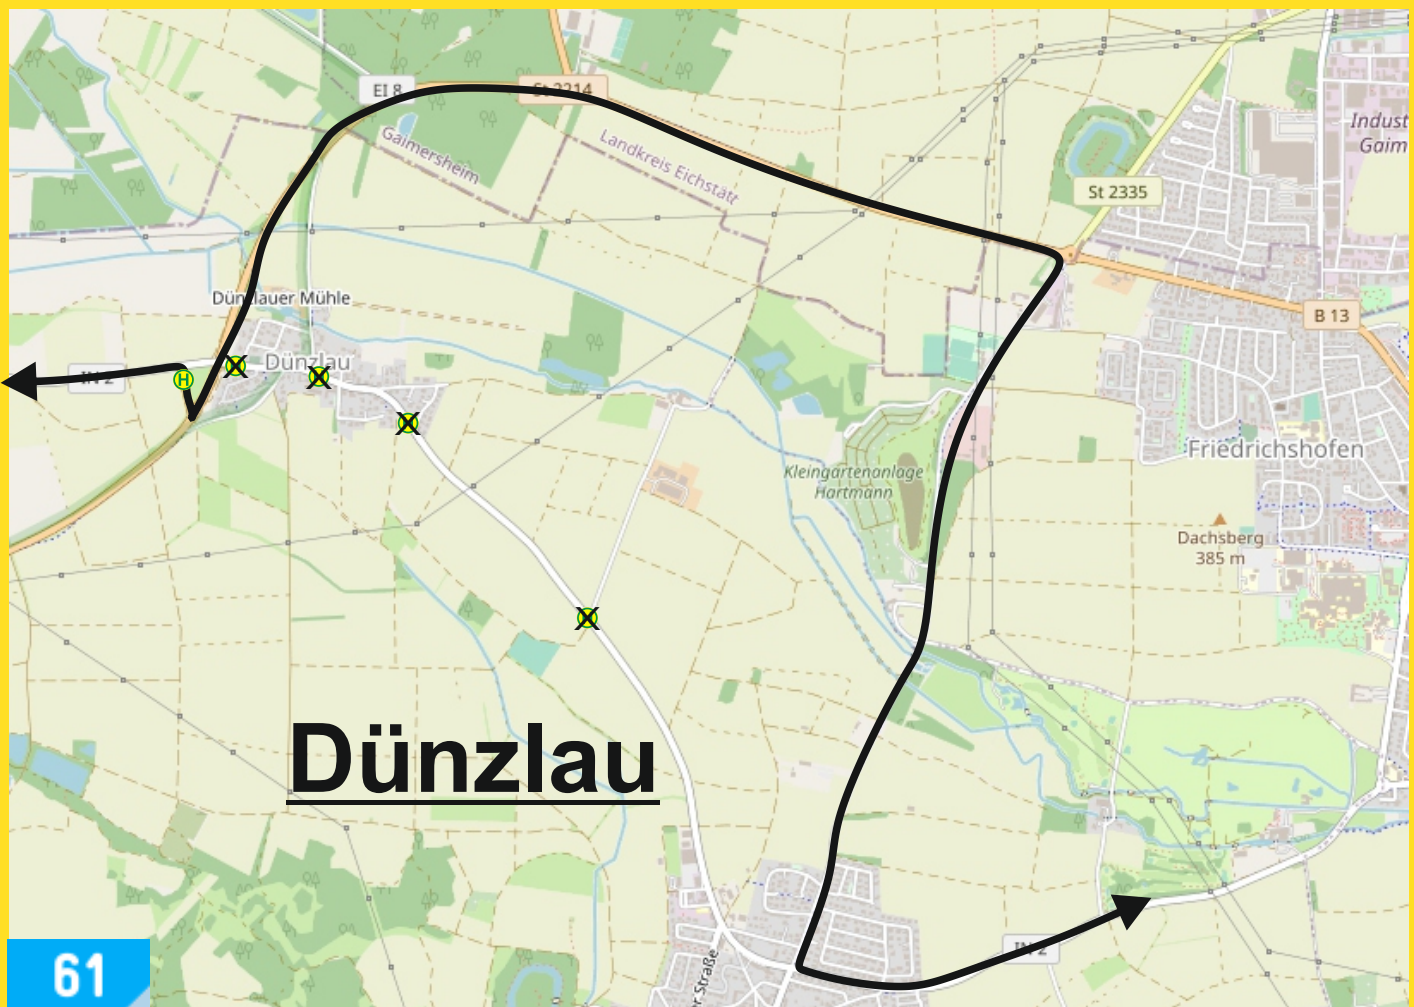

FAHRGASTINFORMATION

Wegen einer Veranstaltung in Dünzlau können am Freitag, den 1. Mai 2026, in der Zeit von 8 Uhr bis 21 Uhr die Haltestellen Heindlmühle, An der Breite, Hofmarkstraße und Mühlackerweg nicht angefahren werden.

Eine Ersatzhaltestelle steht im Einmündungsbereich Mühlackerweg/IN 2 zur Verfügung.

Wir bitten um Verständnis!