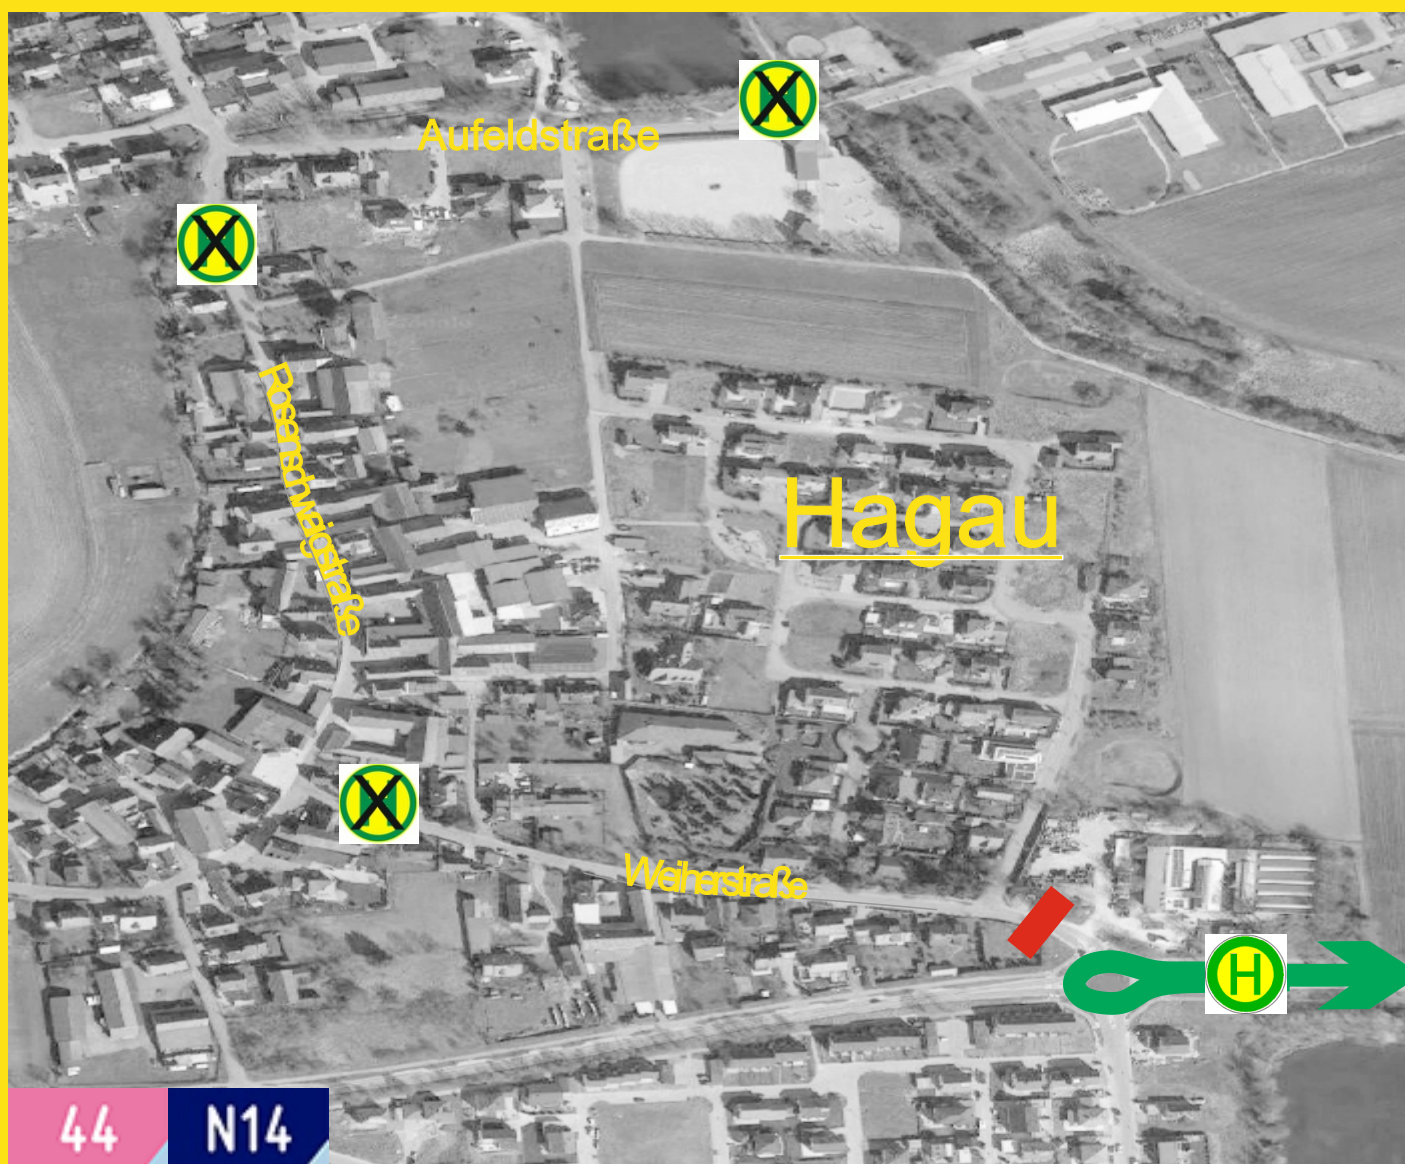

# FAHRGASTINFORMATION

Wegen einer Reitsportveranstaltung kann diese Haltestelle vom 26. Juni, 8 Uhr, bis einschließlich 28. Juni 2026, 18 Uhr, nicht bedient werden. Gleiches gilt auch für die Zeit vom 3. Juli, 8 Uhr, bis einschließlich 5. Juli 2026, 18 Uhr.

Bitte nutzen Sie in dieser Zeit die Haltestelle „Am Kirchsteig“, gemäß Skizze.

Wir bitten um Verständnis!