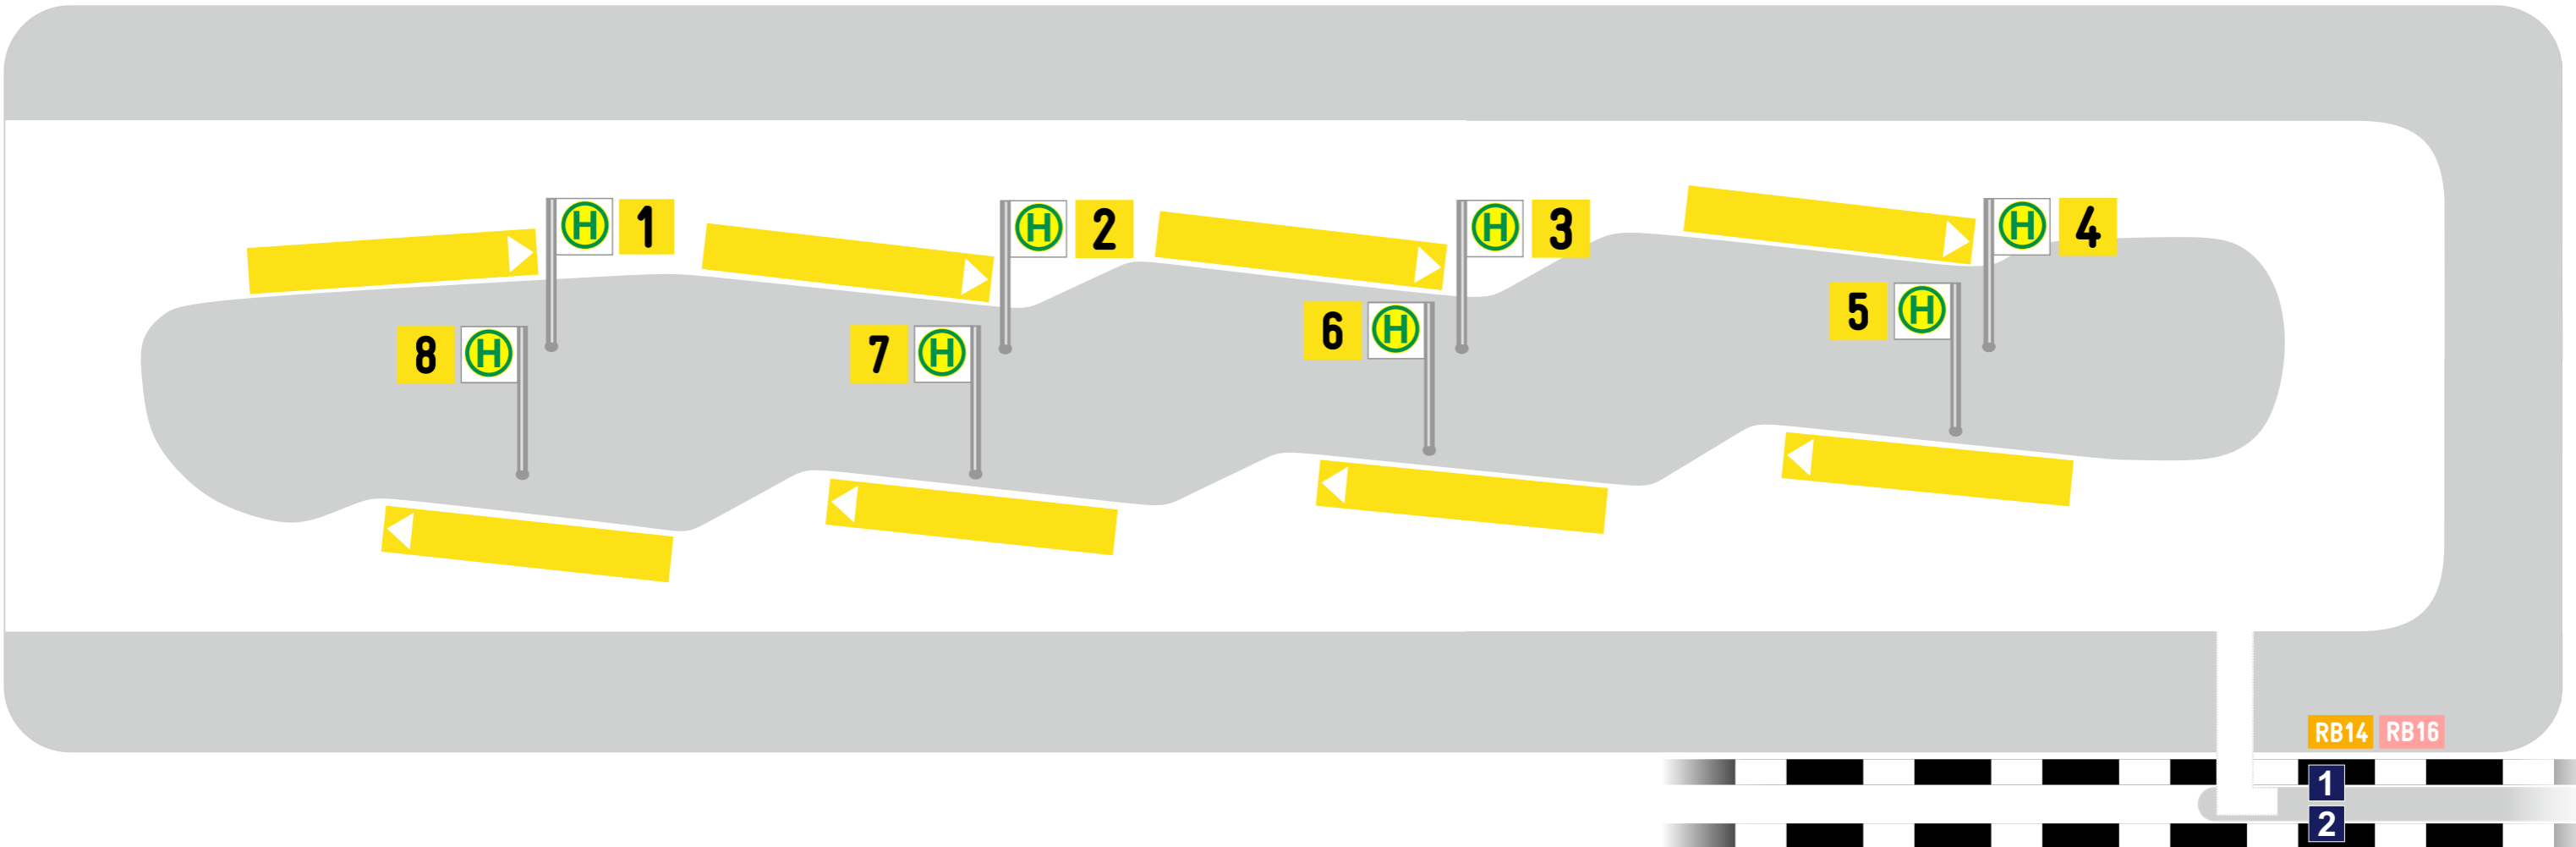

Haltestellenübersichtsplan Bahnhof Ingolstadt Audi

Bussteig	Linie
1	 X90 ▶ Altmannstein über Interpark - Theißing - Oberdolling - Mindelstetten
2	X13 ▶ Gaimersheim Bf über Etting
3	11 ▶ Urnenfelderstraße über ZOB - Hauptbahnhof - Südfriedhof
4	15 ▶ Z O B ▶ Wettstetten über Etting
	9223 ▶ Z O B ▶ Kipfenberg über Etting - Wettstetten
	55 ▶ Z O B ▶ Böhmfeld über Etting - Gaimersheim
	 77 ▶ Bahnhof Ingolstadt Audi - Münchsmünster - Neustadt  Schienenersatzverkehr

Bussteig	Linie
5	 4 ▶ Bahnhof Ingolstadt Audi - Gaimersheim  66 ▶ Bahnhof Ingolstadt Audi -  Manching (IMA)
	X14 ▶ Klinikum X19 ▶ Kösching
7	X12 ▶ Goethestraße Mailing-Großmehring über Nordbahnhof
8	X30 ▶ Stammham über Hepberg