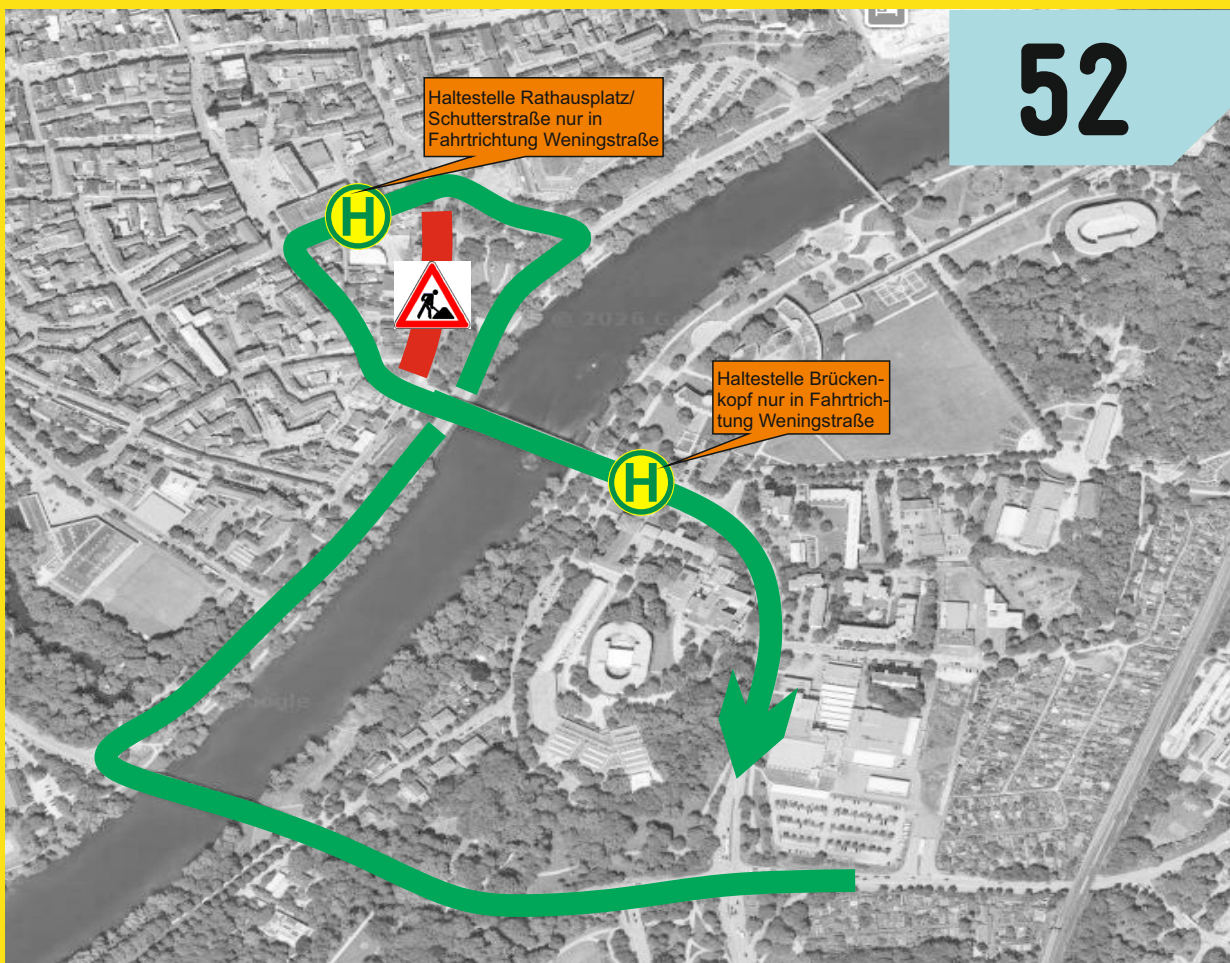

# FAHRGASTINFORMATION

Wegen Sperrung der Tränktorstraße muss die Linie 52 ab dem 13.4.2026, 8 Uhr, gemäß Skizze umgeleitet werden. Dadurch kann diese Linie die Haltestelle Rathausplatz/Schutterstraße nur in Fahrtrichtung Wenningstraße bedienen. Ausgenommen davon ist der Kurs um 7:28 Uhr ab Brückenkopf zum CSG, dieser kann normal fahren. Weitere Linien sind von dieser Sperrung nicht betroffen.