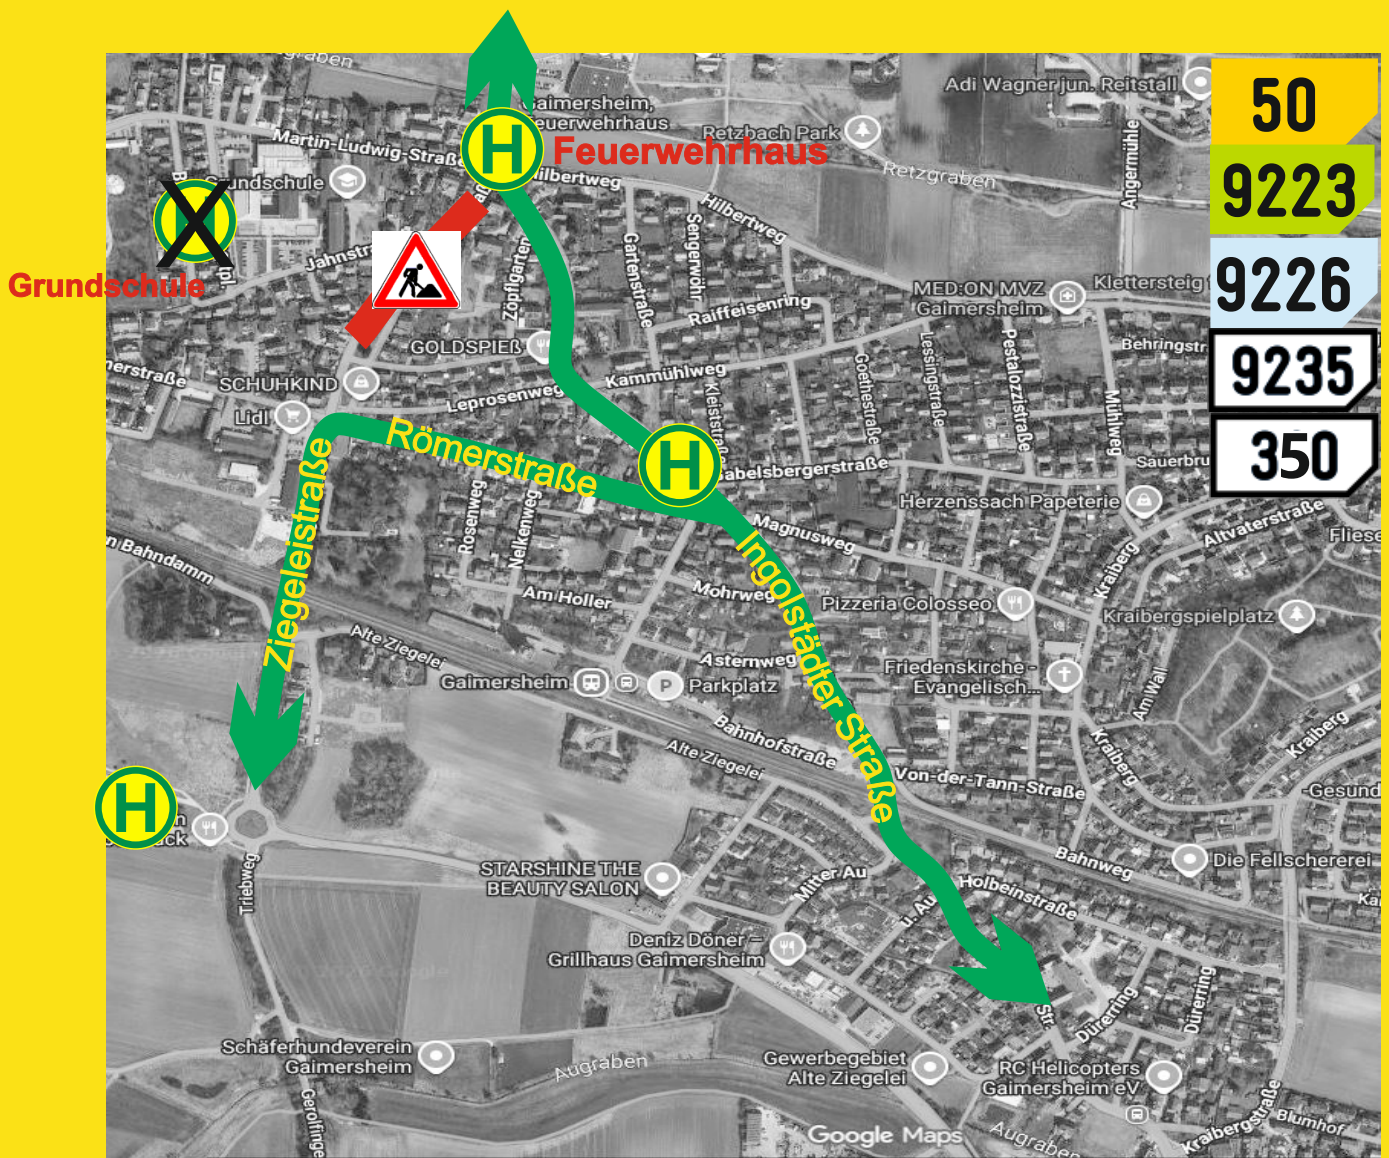

# FAHRGASTINFORMATION

Ab dem 26.5.2026 ist die Ziegeleistraße in Gaimersheim teilweise voll gesperrt. Dadurch kann die Haltestelle Grundschule Gaimersheim nicht bedient werden. Die betroffenen Linien werden über die Ingolstädter Straße bzw. Römerstraße umgeleitet. Als Ersatzhaltestelle für die entfallene Haltestelle kann die Haltestelle Feuerwerkhaus genutzt werden.