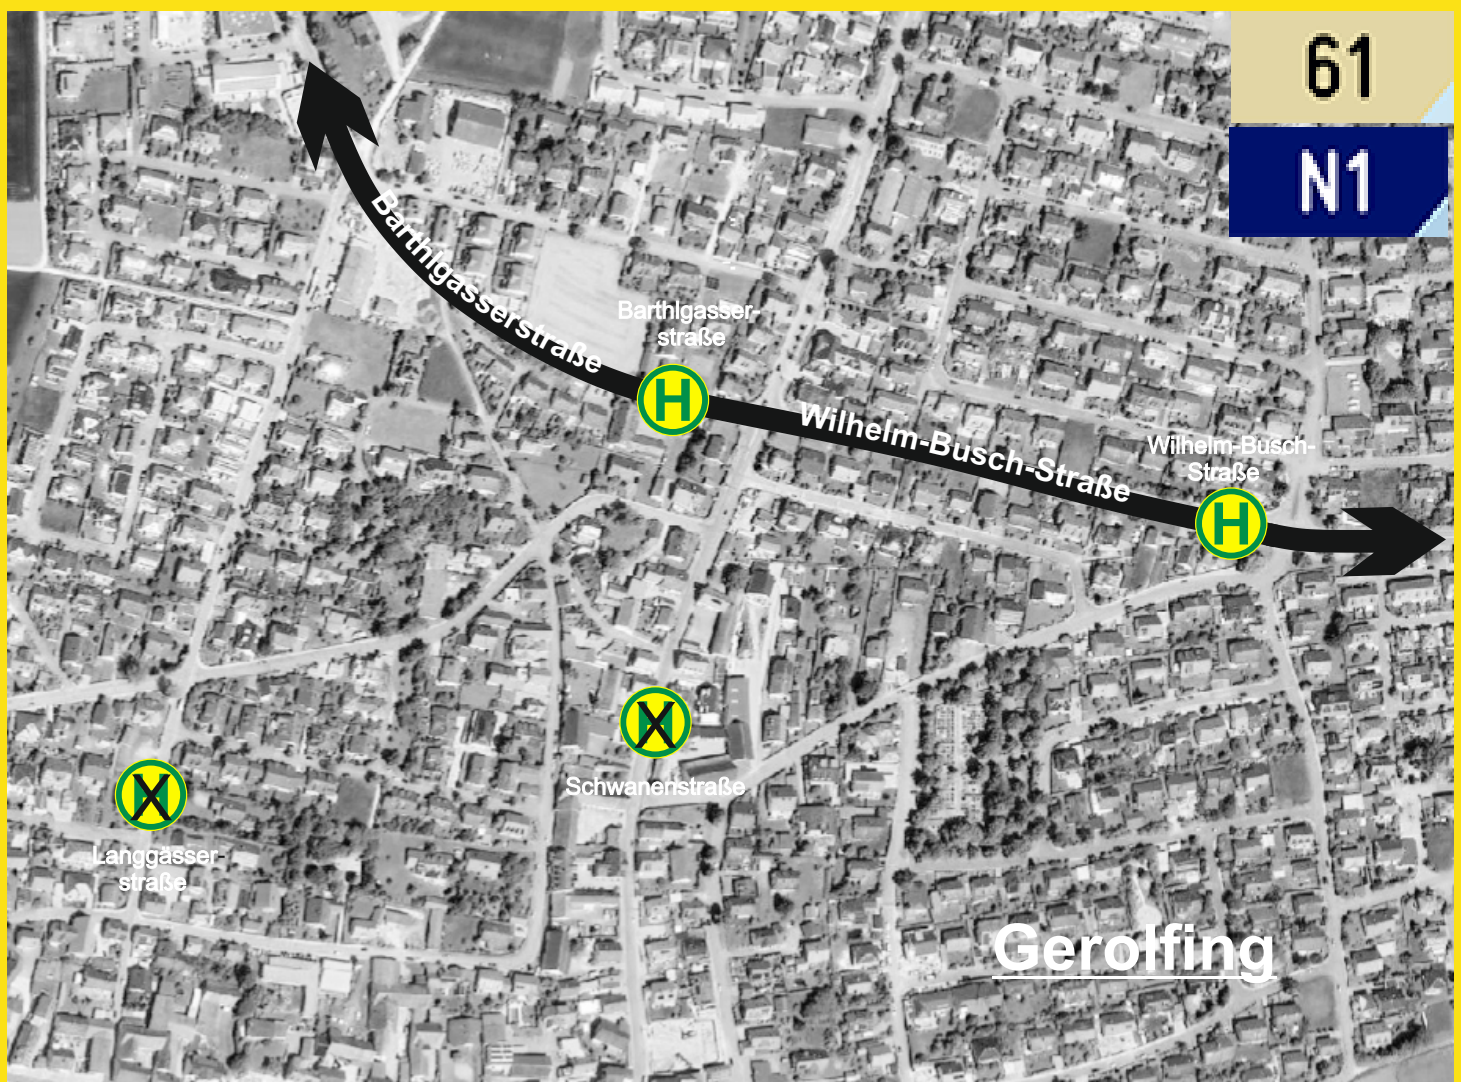

# FAHRGASTINFORMATION

Wegen einer Veranstaltung muss der Linienverkehr am Samstag, den 27. Juni 2026, ab 15 Uhr bis Betriebsende, gemäß Skizze, umgeleitet werden. Dadurch entfallen die Haltestellen Schwanenstraße, Eichenwaldstraße, St. Rupert, Langgässerstraße und Kornstraße. Als Ersatzhaltestelle steht die Haltestelle Barthlgasserstraße zur Verfügung.