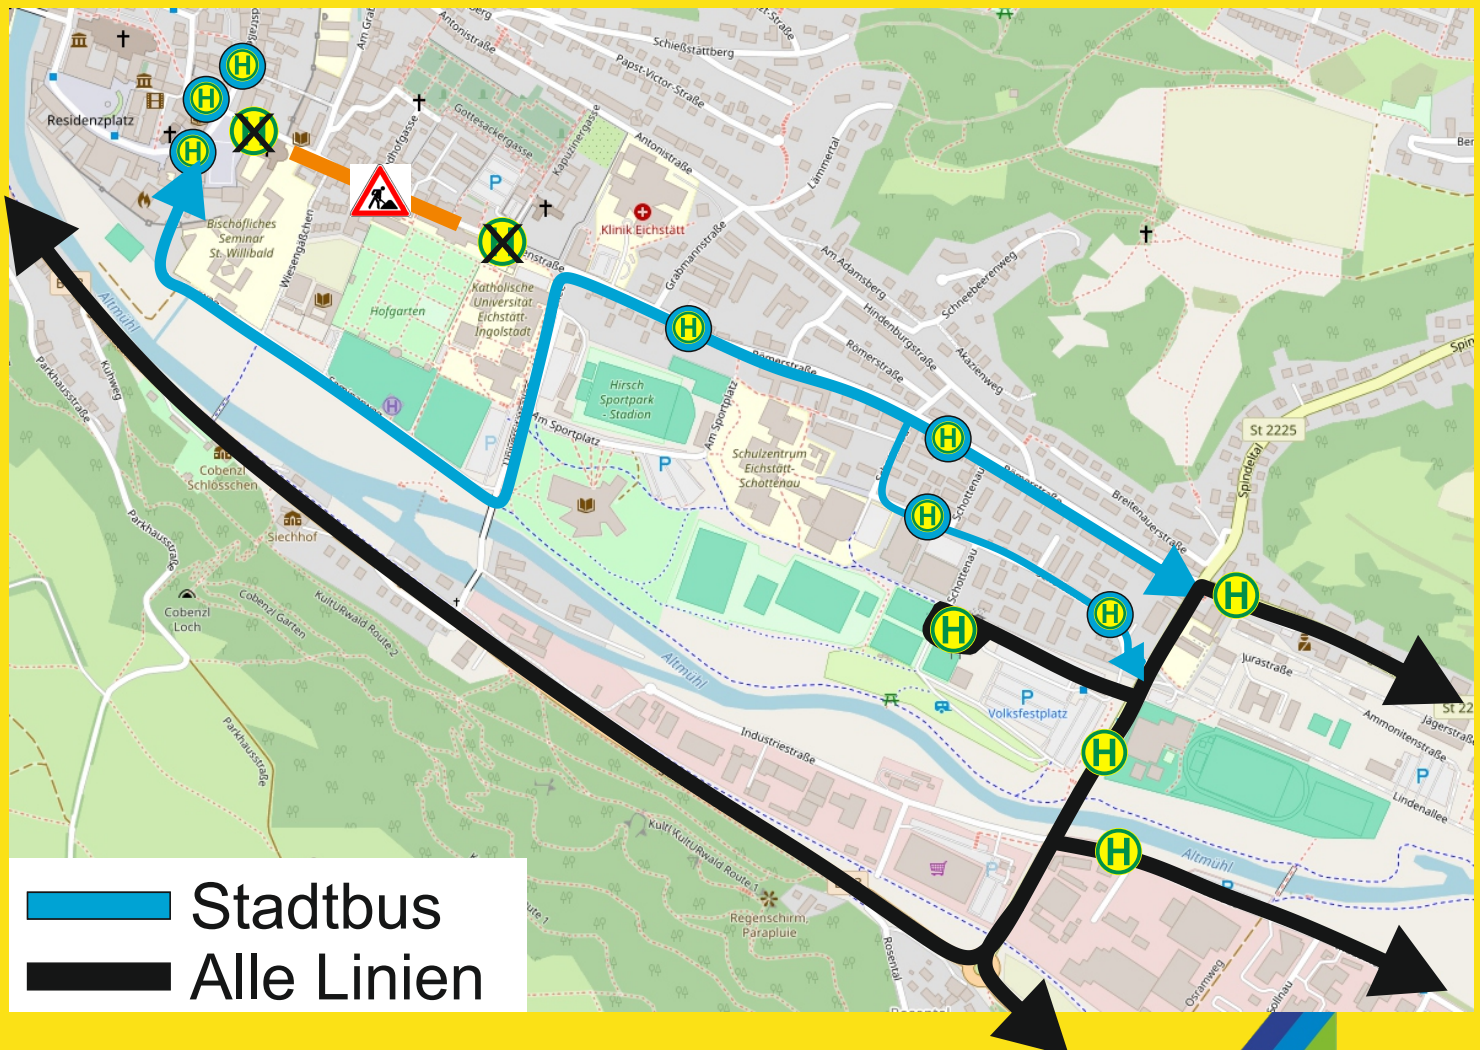

# FAHRGASTINFORMATION

Ab dem 23. Februar 2026 kommt es im Bereich der Stadt Eichstätt zu Einschränkungen im ÖPNV. Aufgrund einer erneuten Sperrung der Ostenstraße in Eichstätt, die über mehrere Monate andauern wird, kommt es zu Beeinträchtigungen im Stadt- und Regionalbusverkehr von und nach Eichstätt. Durch die Sperrung können zum Teil folgende Haltestellen nicht angefahren werden:

- Eichstätt – Krankenhaus
- Eichstätt – Universität
- Eichstätt – Leonrodplatz
- Eichstätt – Bischöfliches Ordinariat
- Eichstätt – Residenzplatz

Ausgenommen sind die Busse des STADTVERKEHR Eichstätt, da diese über die Seminarwiese umgeleitet werden, sowie einige Kurse der Linie 9224, deren Linienverlauf nicht über die Ostenstraße führt. Die Umleitung erfolgt ab Schottenau-Schulzentrum über die B13 zum Stadtbahnhof Eichstätt. In Gegenrichtung verläuft die Umleitung in umgekehrter Reihenfolge