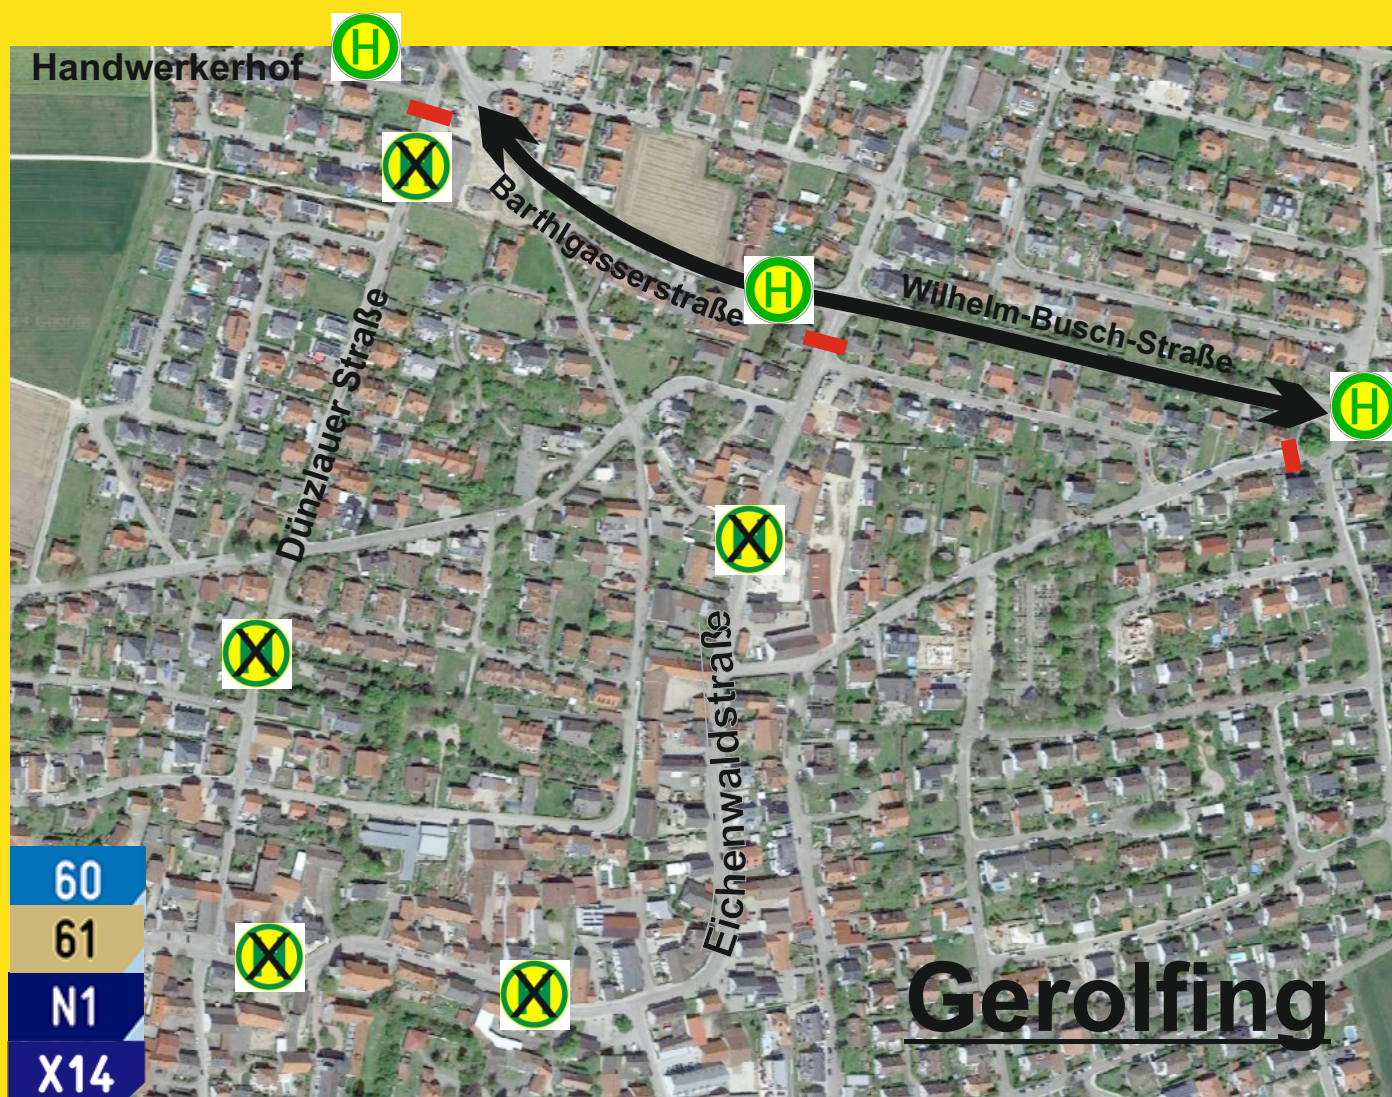

FAHRGASTINFORMATION

Wegen einer Faschingsveranstaltung müssen die Linien 60, 61, N1, X14 am Faschingsdienstag, 17. 2. 2026 ab 11 Uhr bis Betriebsende, gemäß Skizze, umgeleitet werden.

Als Ersatzhaltestellen stehen die Haltestellen Handwerkerhof, Barthlgasserstraße und Wilhelm-Busch-Straße zur Verfügung.