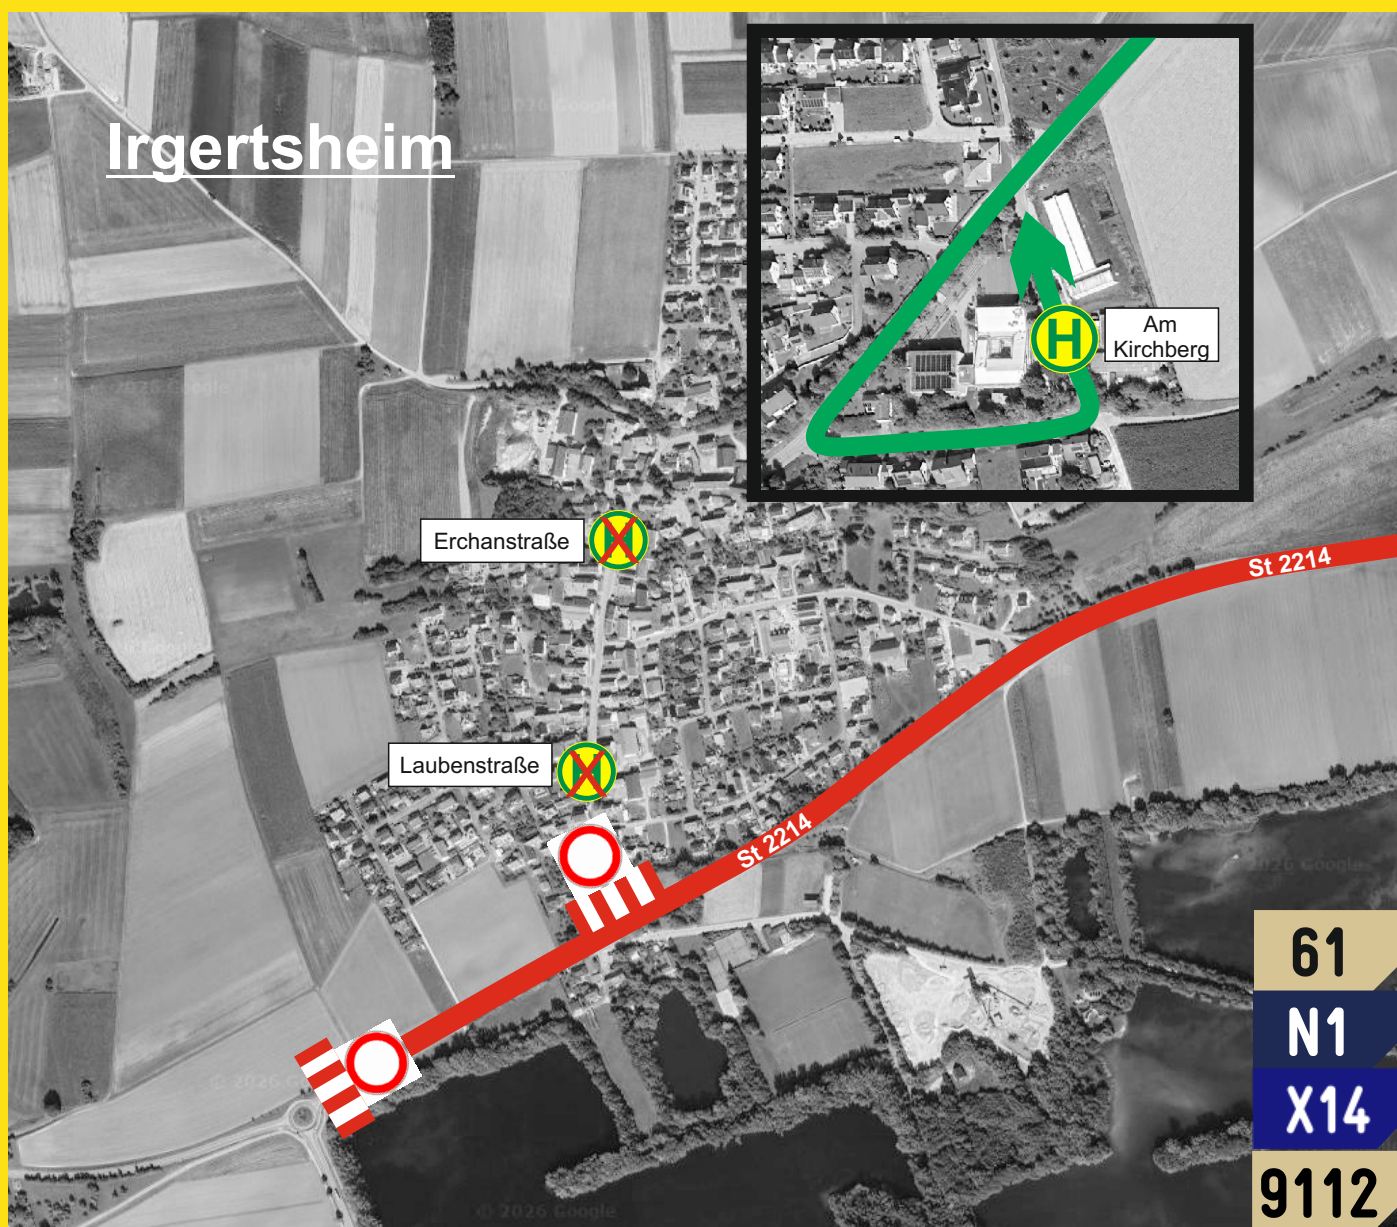

FAHRGASTINFORMATION

Wegen Sperrung der St2214 zwischen Irgertsheim und Mühlhausen kann der Linienverkehr der Linien 61, X14 und N1 ab dem 20.4.2026, 8 Uhr, bis auf Weiteres nur noch die Haltestelle Am Kirchberg in Irgertsheim bedienen. Der Umstieg von/zur Linie 9112 an der Haltestelle Laubenstraße ist im besagten Zeitraum nicht möglich, da diese Linie während der Baustelle nur noch bis Bergheim fahren kann.