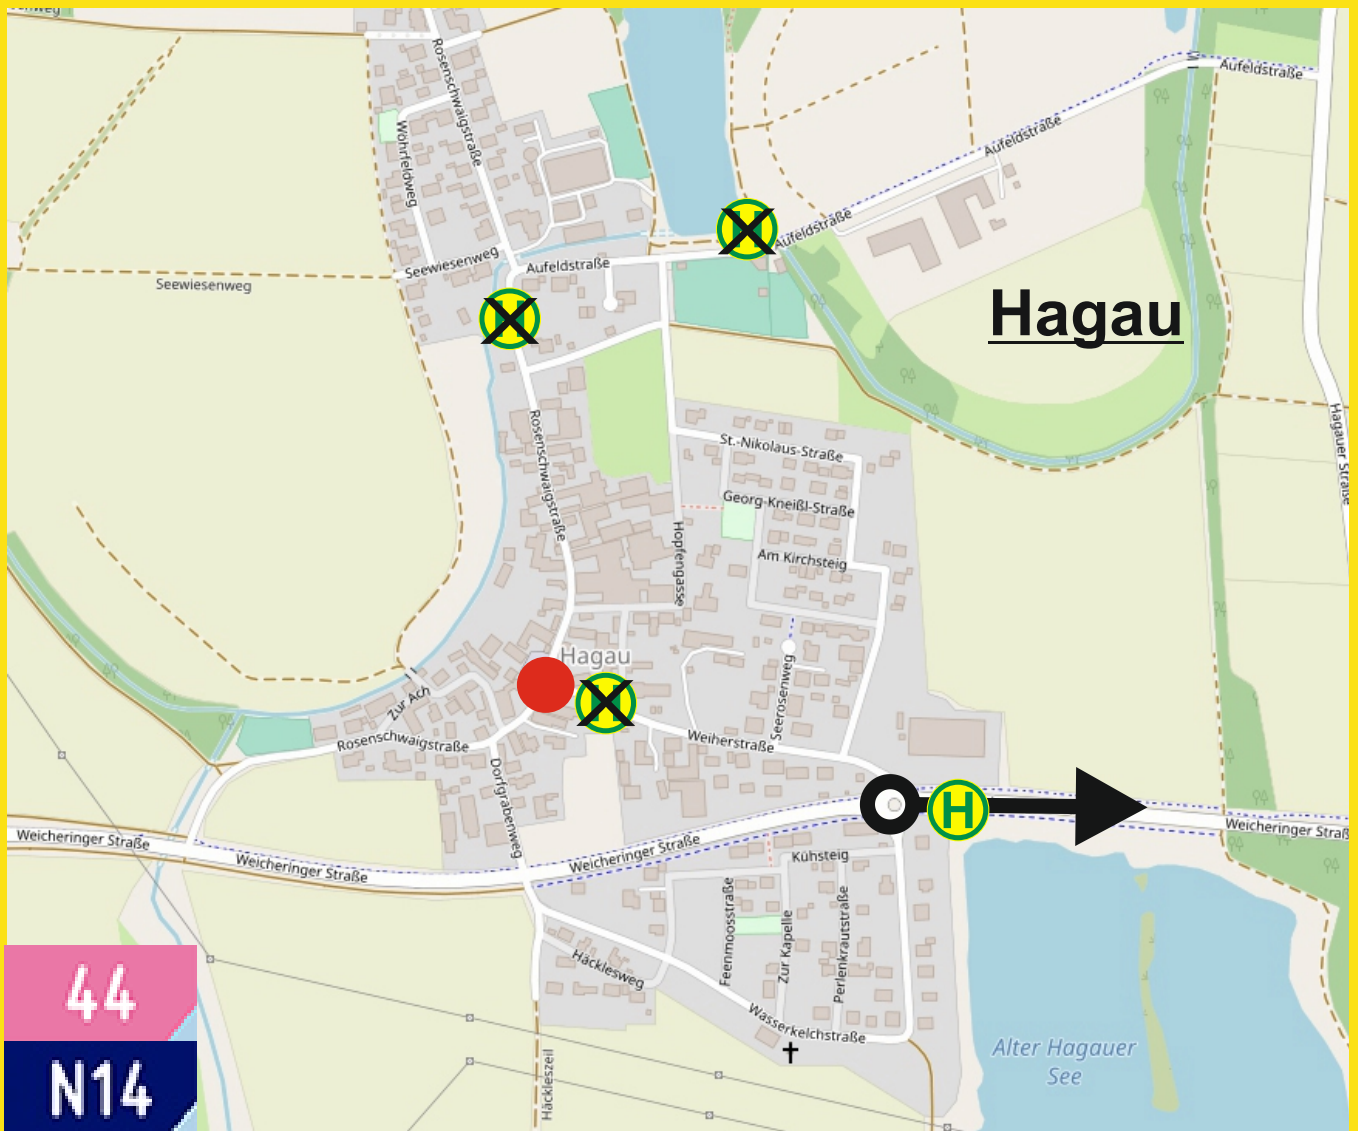

# FAHRGASTINFORMATION

Wegen einer Veranstaltung muss am 1. Mai 2026 der Linienverkehr von 13 Uhr bis Betriebsende gemäß Skizze umgeleitet werden.

Als Ersatzhaltestelle kann die Haltestelle „Am Kirchsteig“ genutzt werden.