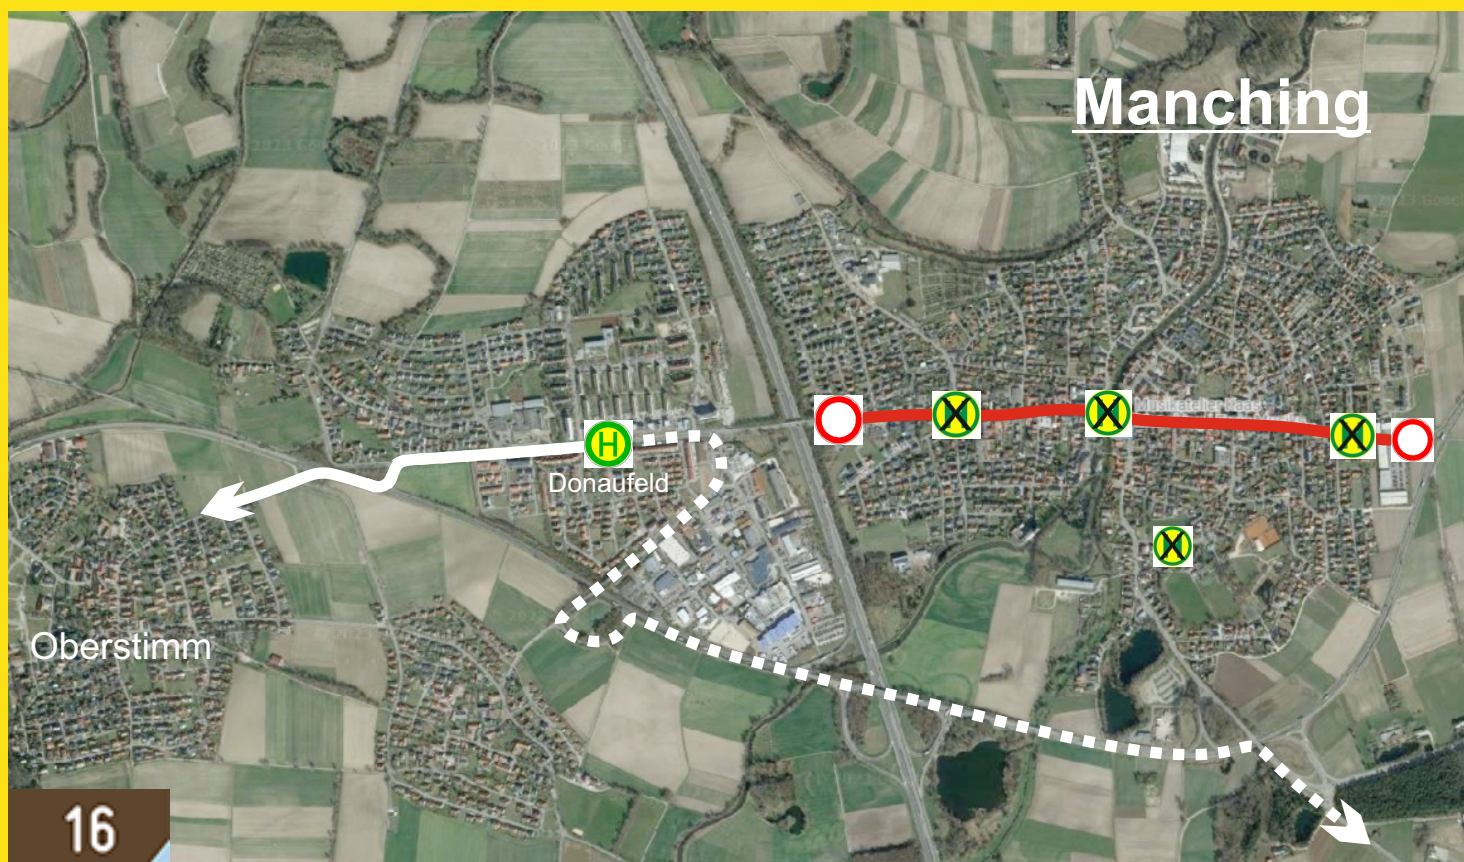

FAHRGASTINFORMATION

Wegen einer Faschingsveranstaltung muss der Linienverkehr am Sonntag, den 15.2. 2026 in der Zeit von 13 bis 17 Uhr umgeleitet werden.

Die Fahrten in dieser Zeit enden und beginnen an der Haltestelle Donauefeld. Dadurch können die Haltestellen Lindenstraße, Zentrum, Schlossberg und Manching-Ost im besagten Zeitraum nicht angefahren werden.

Die Fahrten von/nach Geisenfeld werden gemäß Skizze umgeleitet.

Wir bitten um Verständnis!