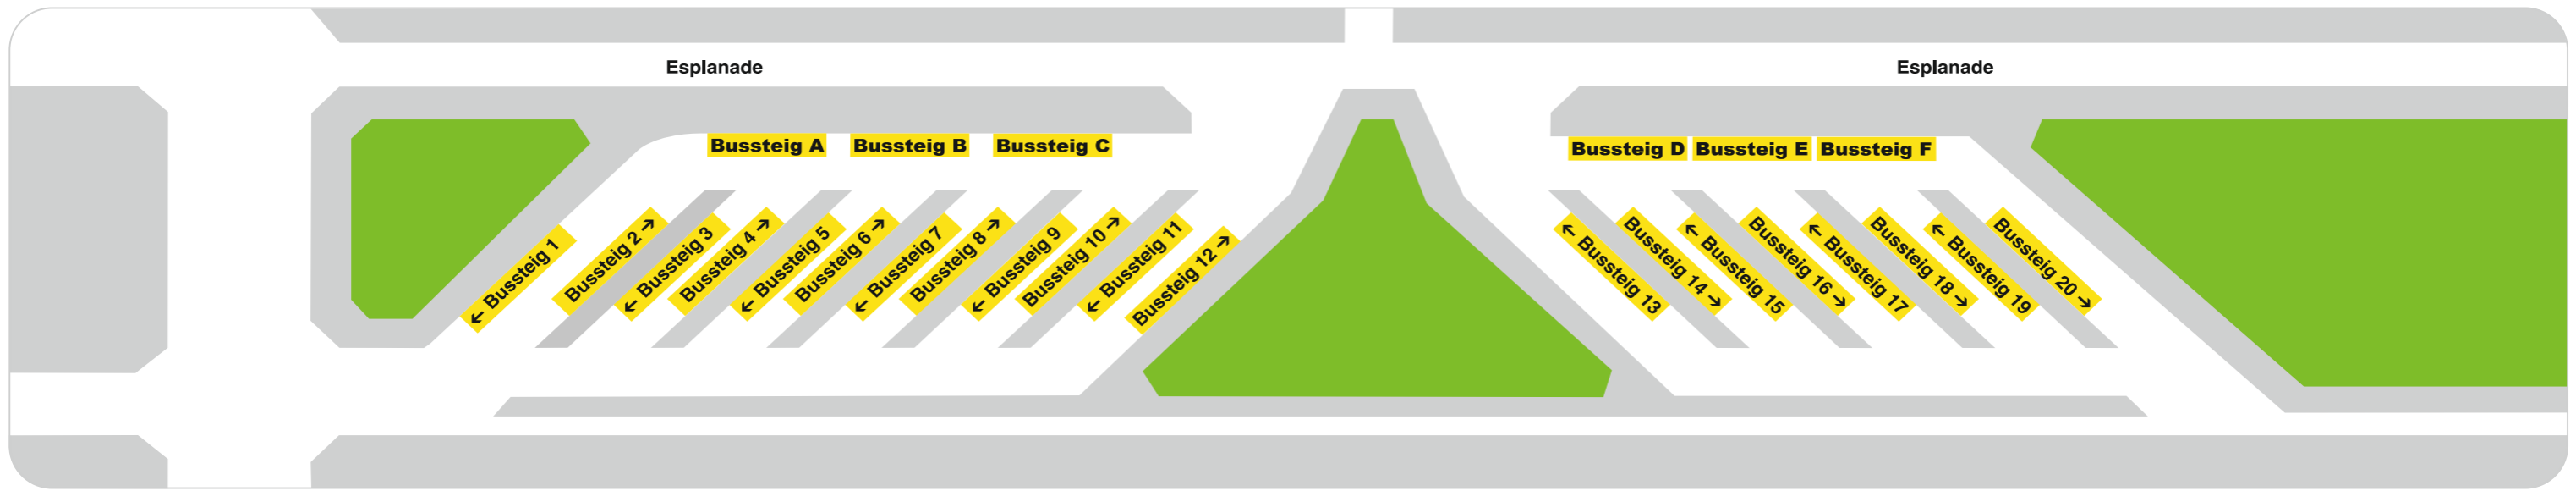

Haltestellenübersichtsplan

Z O B

Bussteig	Linie
1	10 ZOB - Herschelstraße
	11 ZOB - Audi
	60 ZOB - Klinikum - Gerolfing
	61 ZOB - Klinikum - Gerolfing - Irgertsheim
	N1 ZOB - Klinikum - Gerolfing - Irgertsheim
	N3 ZOB - Gaimersheimer Straße - Herschelstraße
	N10 ZOB - Saturn Arena - Ringsee
2	10 ZOB - Hauptbahnhof - Schulzentrum Südwest - Knoglersfreude
	11 ZOB - Hauptbahnhof - Südfriedhof - Unterbrunnenreuth - Seehof - Urnenfelderstraße
	N7 ZOB - Nordbahnhof - Goethestraße
	N12 ZOB - Hauptbahnhof - Südfriedhof - Unterbrunnenreuth - Seehof - Urnenfelderstraße
3	15 ZOB - Etting - Wettstetten
	9223 ZOB - Kipfenberg
4	N4 ZOB - Nordfriedhof - Etting - Wettstetten
	40 ZOB - Donau-City-Center - Gewerbegebiet Manchinger Straße - Audi-Sportpark
5	N1 ZOB - Nordbahnhof
	58 ZOB - Richard-Strauss-Straße - Westpark - Klinikum - Pflingstackerweg
6	N8 ZOB - Rathausplatz - Regensburger Straße - Mailing - (Großmehring)
	16 ZOB - Hauptbahnhof - Unsernherrn - Manching - Geisenfeld
7	58 ZOB - Saturn-Arena - Hauptbahnhof Ost
	N16 ZOB - Hauptbahnhof - Unsernherrn - Manching - Geisenfeld
A	30 ZOB - Rathausplatz - Ringsee - Rothenturm - Gewerbegebiet Manchinger Straße - Niederfeld
	N11 ZOB - Universität/Kreuztor - Rathausplatz - Ringsee - Rothenturm - Niederfeld
B	53 ZOB - Humboldtstraße
C	Schulverstärkerfahrten
D	ZOB - AIRBUS Manching
17-19	902 ZOB - Audi Sportpark (nur an Spieltagen des FC04)
	Fernbusse