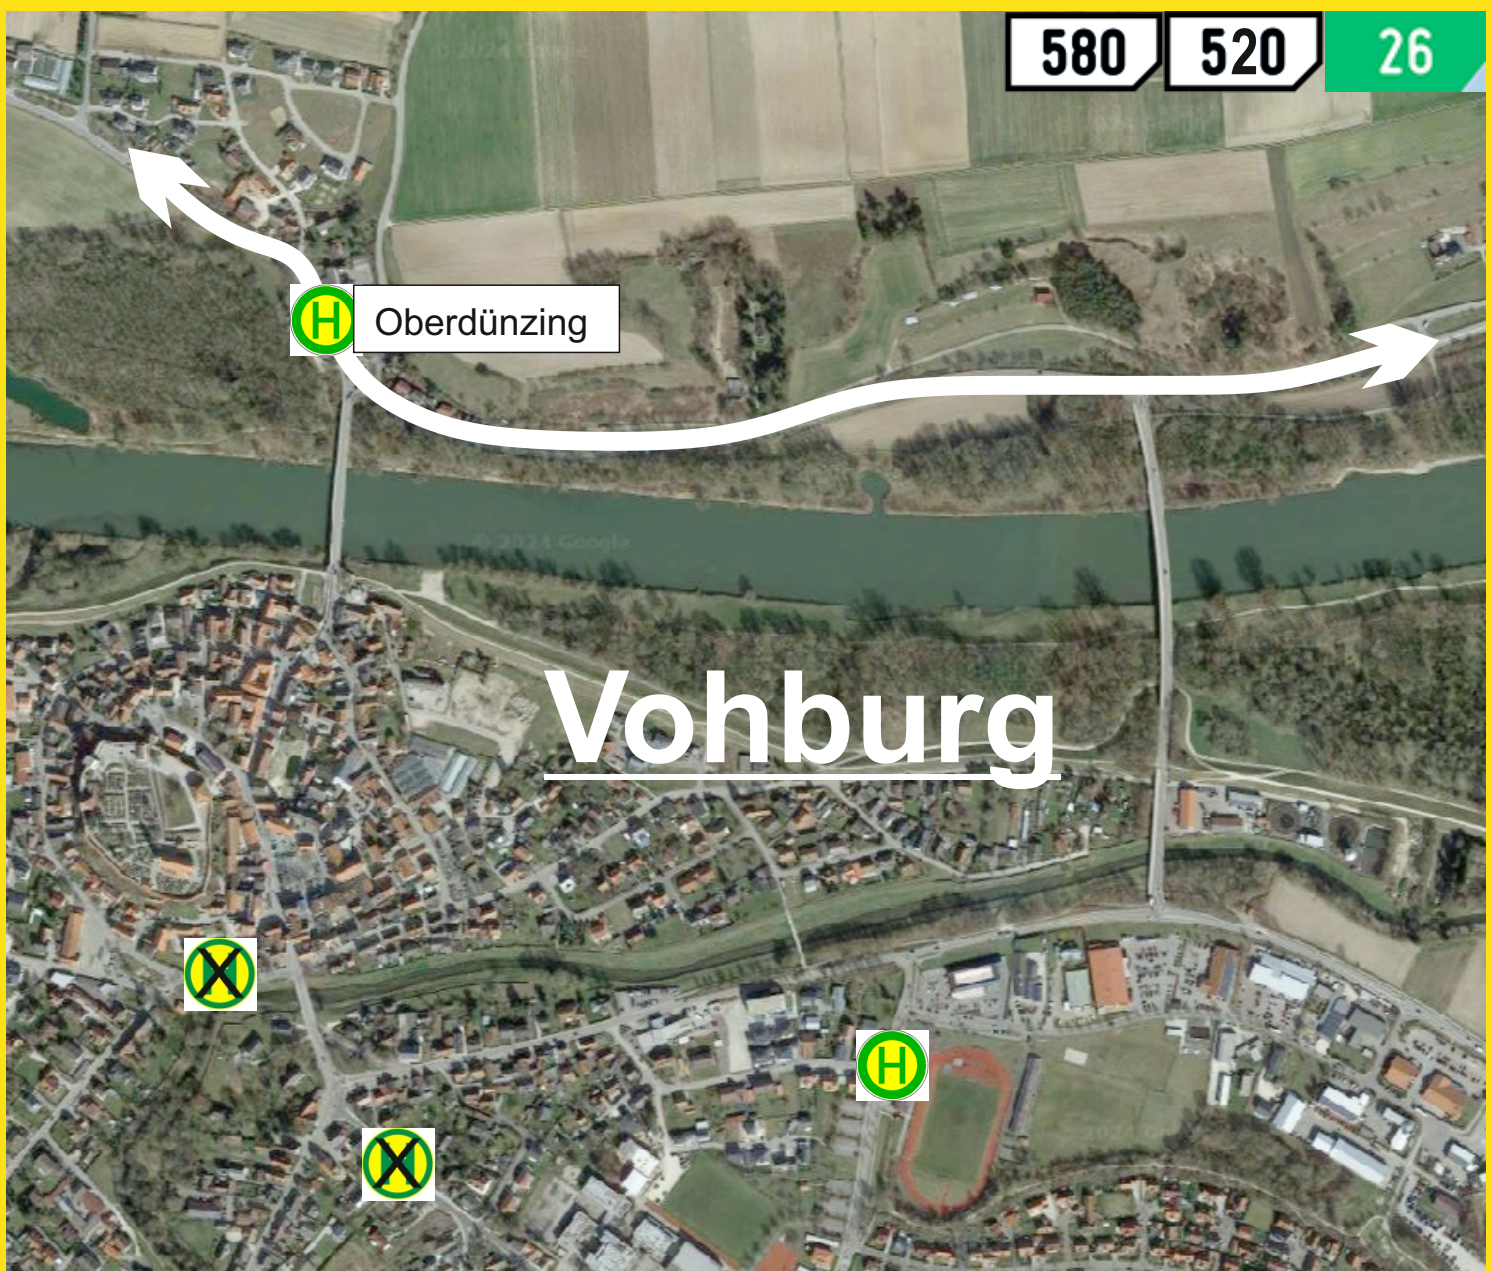

FAHRGASTINFORMATION

Wegen des Faschingsumzugs am Sonntag, den 15.2.2026 muss der Linienverkehr wie folgt umgeleitet werden:

- Linie 26 fährt von Betriebsbeginn bis 18 Uhr gemäß Skizze
- Linie 520 fährt nur von/bis Gewerbestraße (von 12 bis 18 Uhr)
- Linie 580 fährt nur von/bis Karpfenstraße (von 12 bis 18 Uhr)