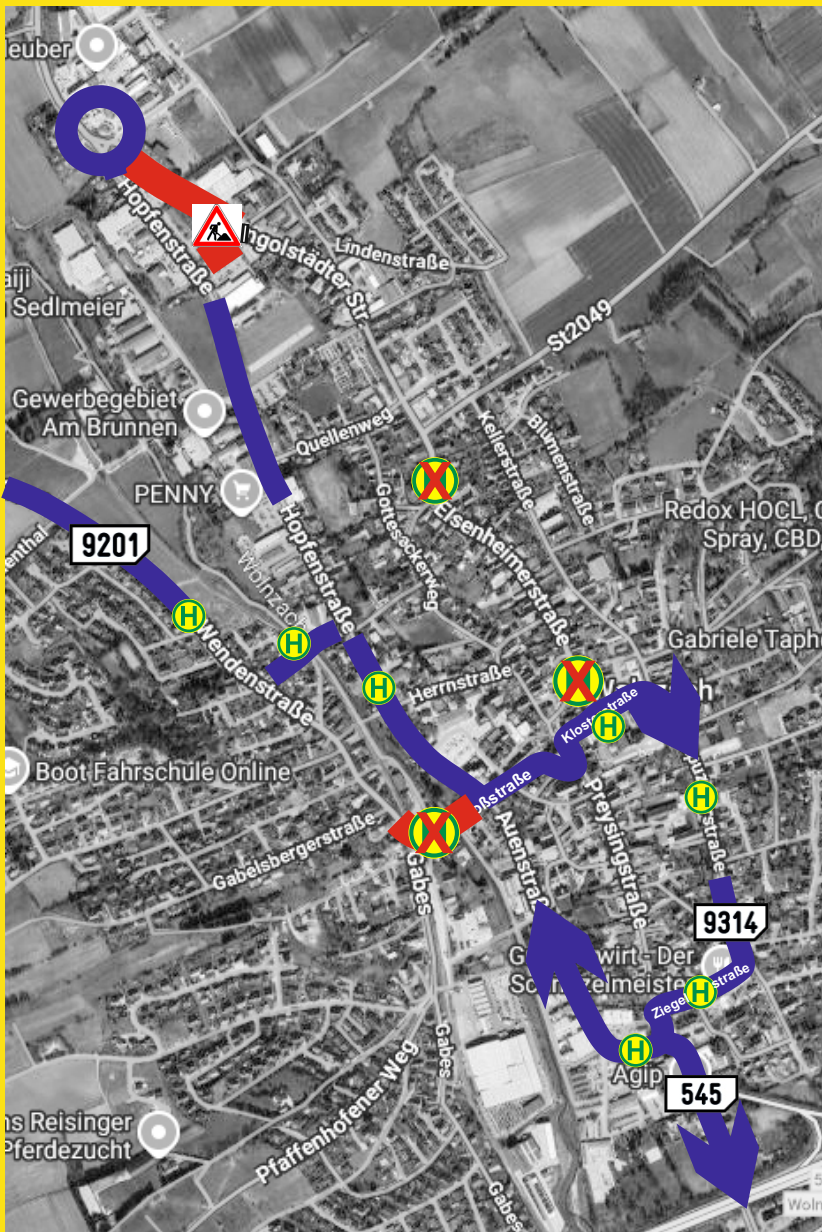

# FAHRGASTINFORMATION

Wegen einer Baustelle in der Ingolstädter Straße und einer weiteren Baustelle in der Wendenstraße/Schloßstraße muss der Linienverkehr der Linien 9314 und 9201 teilweise umgeleitet werden. Die Haltestellen Eisenheimer Straße, Hopfenmuseum und

Alter Bahnhof können derzeit nicht bedient werden. Bitte nutzen Sie die Haltestellen Kapuzinerstraße, Volksfestplatz und eine Ersatzhaltestelle in der Klosterstraße als Alternative, siehe Skizze.

Wir bitten um Verständnis!