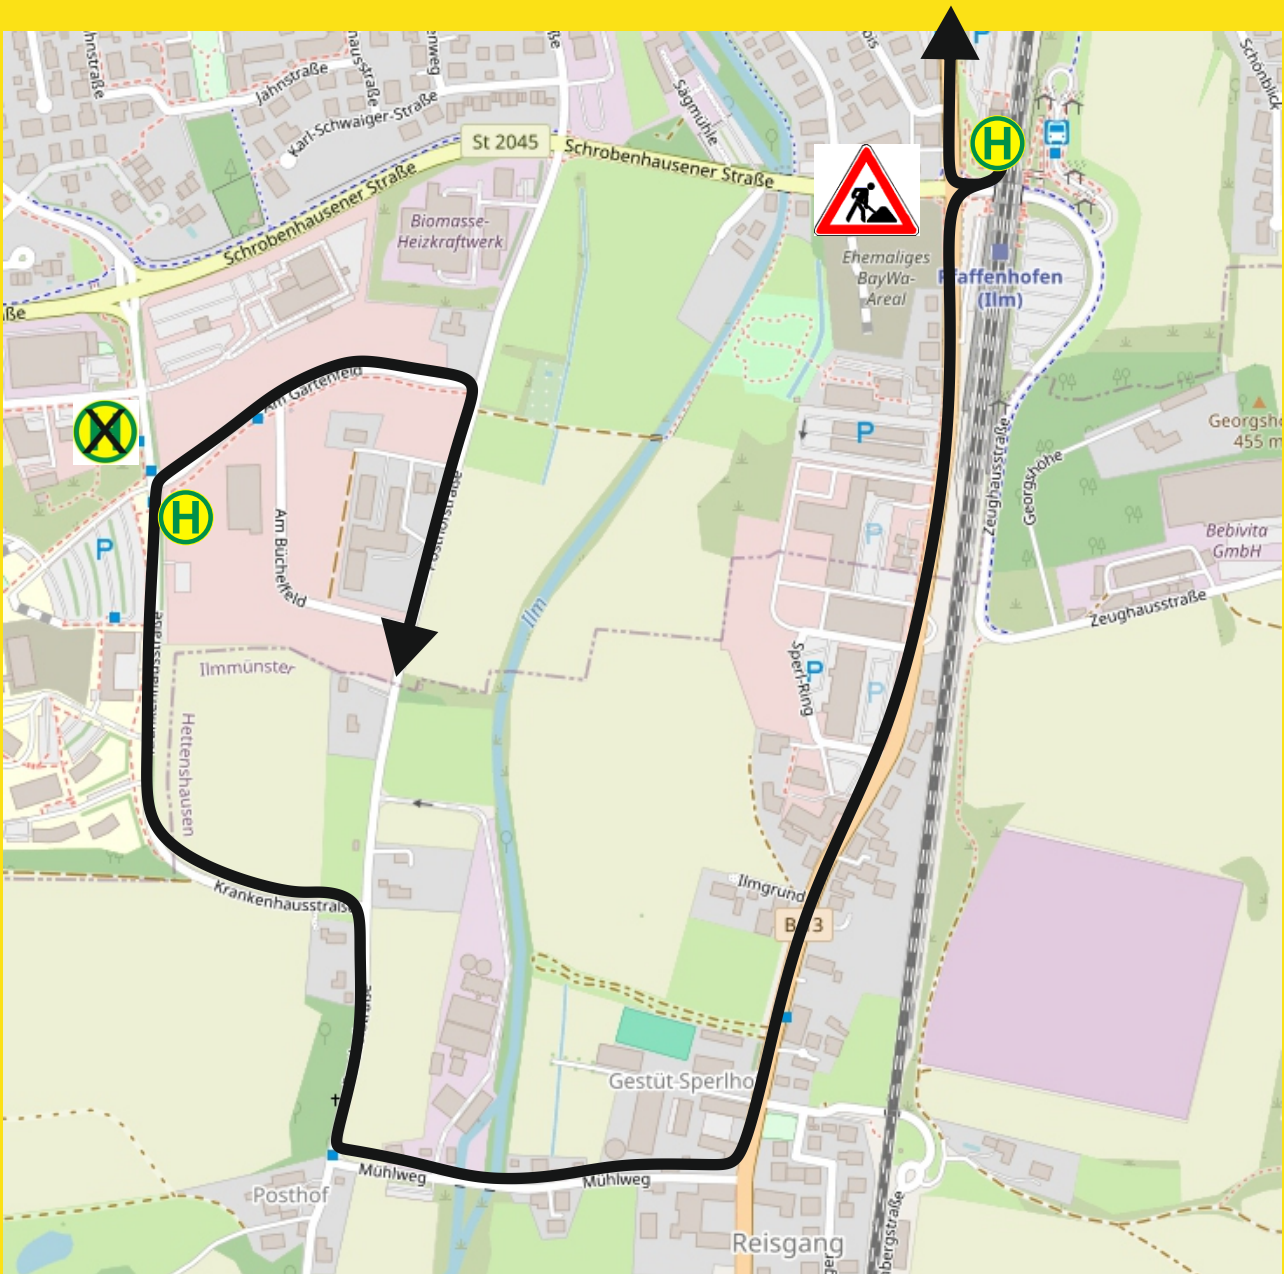

# FAHRGASTINFORMATION

Wegen Sperrung der Schrobenshausener Straße muss der Linienverkehr ab Montag, 8. Juni 2026 bis auf Weiteres gemäß Skizze umgeleitet werden. Als Ersatzhaltestelle dient die Haltestelle „Krankenhaus“ unterhalb vom Besucher-Parkplatz.