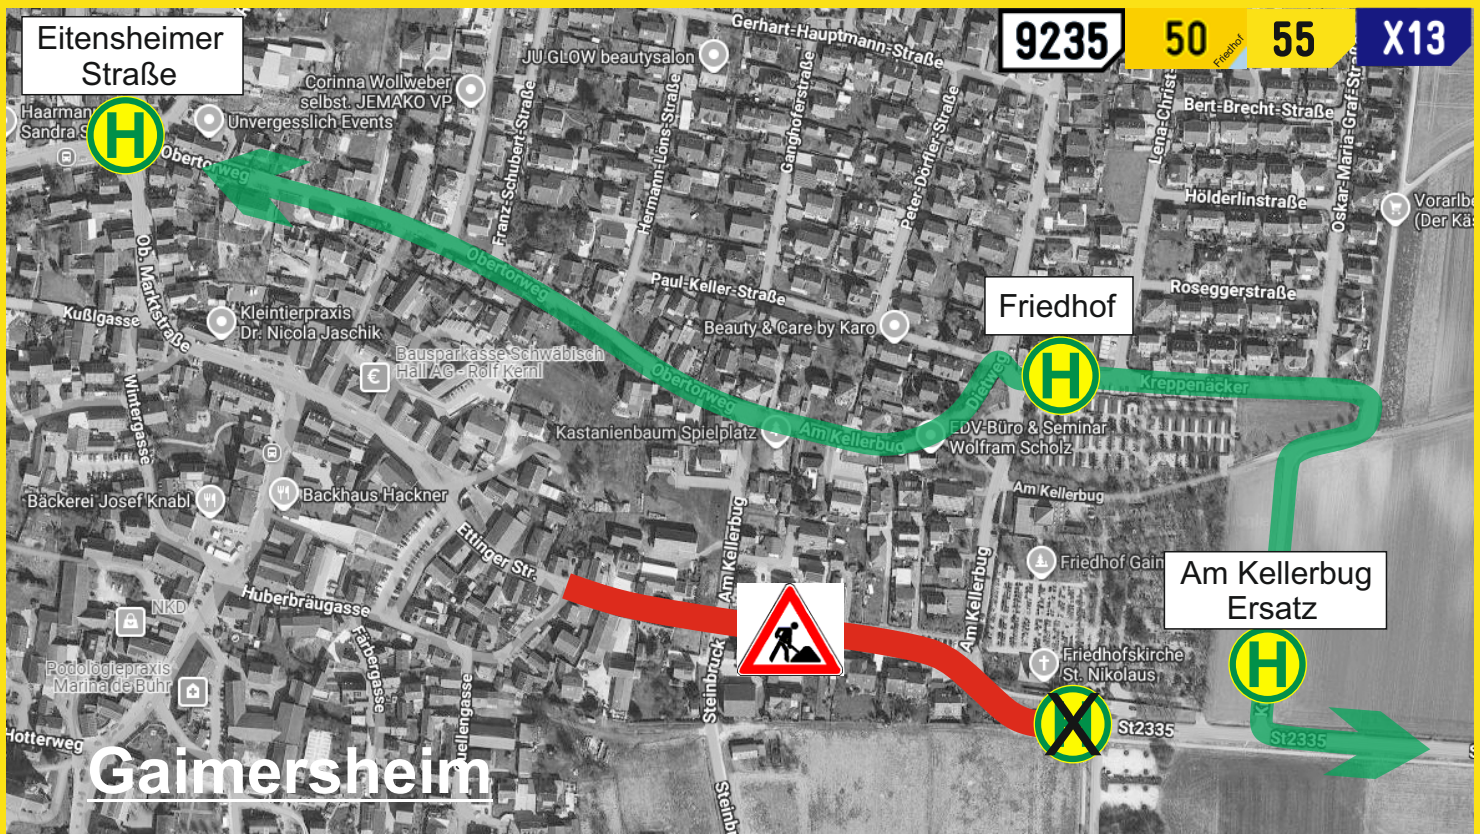

FAHRGASTINFORMATION

Wegen der Erweiterung der Baustelle in der Ettinger Straße muss die Umleitung der Linien 9235, 55, 50 (Friedhof) und X13 angepasst werden. Die Haltestelle Am Kellerbug kann nicht mehr bedient werden. Eine Ersatzhaltestelle steht alternativ in der Straße Kreppenäcker zur Verfügung.

Diese Umleitungsphase beginnt am 13.4.2026, 8 Uhr und wird voraussichtlich bis Ende Juni dauern.

Wir bitten um Verständnis!